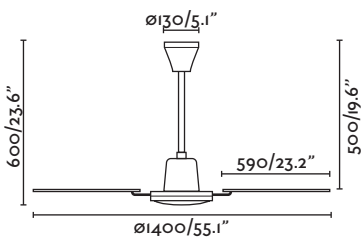

Malvinas

Ceiling fan		MATERIAL	W / RPM	AIRFLOW
33110	dark grey gris oscuro walnut+reddish mahogany nogal+caoba rojizo	Steel + MDF Wood Acero Inyectado + Madera MDF	W 24-37-48-57-80 RPM 111-145-170-187-229	176.22 m3 min 6223 CFM
33111	dark brown marrón oscuro mahogany+reddish mahogany caoba+caoba rojizo			

V 220-240	Hz 50		5.2 kg 11.4 lb