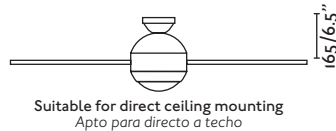

5 Blades palas

Suitable for inclining roof
Apto para techo inclinado

Suitable for direct ceiling mounting
Apto para directo a techo

More downrod
page 180
Más tijas página 180

Honolulu

Ceiling fan		BULB	MATERIAL	W / RPM	AIRFLOW
33347	 matt nickel níquel mate  translucent translúcida	2xG9 max 9W not incl. [LED 17466]	Steel/Aluminium + Acrylic + Opal Glass Acero/Aluminio + Acrílico + Cristal Opal	W 4-25-47 RPM 25-160-206	102.20 m ³ min 3609 CFM
V 220-240	Hz 50				6.1 kg 13.4 lb