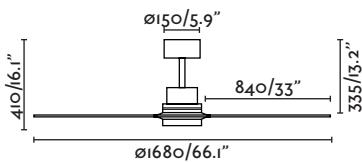

Lantau-G LED

Ceiling fan

33463

matt nickel
níquel mate

dark walnut
nogal oscuro

BULB

SMD LED 12W
3000K 1000lm incl.

MATERIAL

Steel + Natural wood + Opal glass
Acero + Madera natural + Cristal opal

W / RPM

W 25-47-90
RPM 70-100-140

AIRFLOW

261,6 m3 min
9235 CFM

V
220-240

Hz
50-60

DRIVER

8.3 kg
18.2 lb