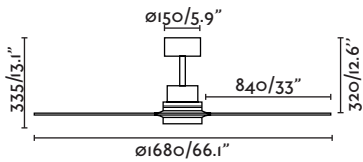

Ceiling fan

MATERIAL

W / RPM

AIRFLOW

33464 matt nickel / níquel mate dark walnut / nogal oscuro

Steel + Natural wood
Acero + Madera natural

W 25-50-90

261.6 m 3 min

NEW

33504 matt nickel / níquel mate pine / pino

RPM 70-100-140

9235 CFM

V 220-240	Hz 50-60		7.8 kg 17.3 lb