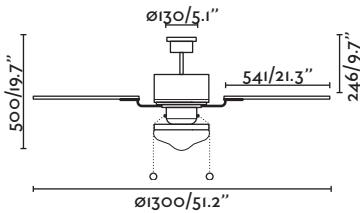

More downrod
page 180
Más tijas página 180

Suitable for outdoor
Apto para exterior

with/without light con/sin luz

Lombok

Removable light
Kit de luz extraíble

Ceiling fan

33019  dark brown
marrón oscuro  rustic pine
pino rústico