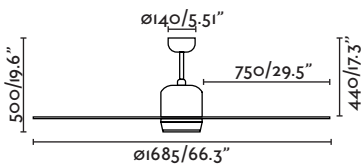

8 Blades/palas

Suitable for inclining roof
Apto para techo inclinado

More downrod
page 180
Más tijas página 180

with light con luz

Tilos

Ceiling fan	BULB	MATERIAL	W / RPM	AIRFLOW
33466  dark brown marrón oscuro  dark brown marrón oscuro	2xE27 13W not incl. [LED 17463]	Steel + ABS + Opal Glass Acero + ABS + Cristal Opal	W 4-6-9-14-21-35 RPM 31-43-55-67-78-95	264.05 m ³ min 9325 CFM
V 220-240 Hz 50    9.6 kg / 21 lb				
Accessory rod Tija accesorio (not incl.)				
34003 60 cm				
34004 90 cm				
34005 120 cm				