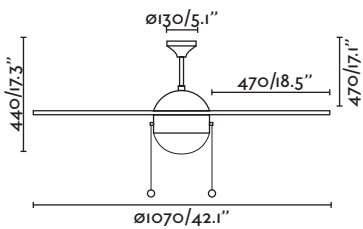

Veneto

Ceiling fan	BULB	MATERIAL	W / RPM

33318 white blanco	white blanco	1xE27 max 40W not incl. [LED 17462]	Steel + MDF Wood + Opal Glass Acero + Madera MDF + Cristal Opal	W 14-25-46 RPM 120-168-2 II
33319 matt nickel níquel mate	cedar+beech cedro+haya			

V 220-240	Hz 50	33929 33937	5.2 kg 11.46 lb