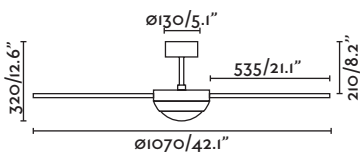

 More downrod page 180
Más tijas página 180

Feroe

Ceiling fan		BULB	MATERIAL	W / RPM	AIRFLOW
33600	<ul style="list-style-type: none"> white / blanco white+maple / blanco+arce 	2XE14 40W not incl. [LED17461]	Steel + MDF Wood + Opal Glass Acero + Madera MDF + Cristal Opal	W 10-21-41 RPM 80-145-180	64.16 m3 min 2265.7 CFM
33601	<ul style="list-style-type: none"> matt nickel / níquel mate grey+black / gris+negro 				
33602	<ul style="list-style-type: none"> dark brown / marrón oscuro dark brown+reddish mahogany / marrón oscuro+caoba rojizo 				
V	Hz				
220-240	50		4.3 kg 9 lb		