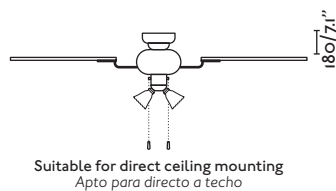

Suitable for direct ceiling mounting
Apto para directo a techo

More downrod
page 180
Más tijas página 180

with light con luz

Lisboa

Reversible blades
Palas reversibles

Ceiling fan

33102 dark brown / marrón oscuro mahogany + dark walnut / caoba + nogal oscuro