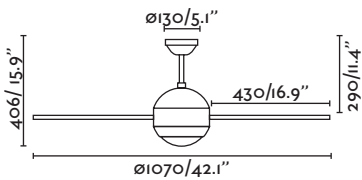

Honolulu

Ceiling fan		BULB	MATERIAL	W / RPM	AIRFLOW
33347	matt nickel níquel mate translucent translúcida	2xG9 max 9W not incl. [LED 17466]	Steel/Aluminium + Acrylic + Opal Glass Acero/Aluminio + Acrílico + Cristal Opal	W | 4-25-47 RPM | 25-160-206	102.20 m³ min 3609 CFM
V 220-240	Hz 50				6.1 kg 13.4 lb