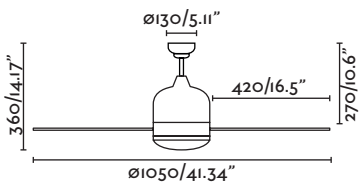

Suitable for direct ceiling mounting
Apto para directo a techo

More downrod
page 180
Más tijas página 180

with light con luz

Oboe

NEW

LED

Ceiling fan	MATERIAL	W / RPM	AIRFLOW
33610  white blanco  white+maple blanco+arce	Steel + MDF Acero + MDF	W 8-22-38 RPM 85-140-180	109 m ³ min 3849.6 CFM