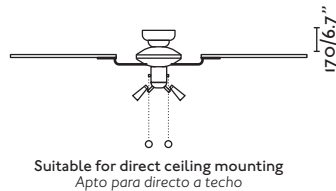

4 Blades palas

Suitable for inclining roof
Apto para techo inclinado

Suitable for direct ceiling mounting
Apto para directo a techo

More downrod
page 180
Más tijas página 180

Jaca

Ceiling fan	BULB	MATERIAL	W / RPM	AIRFLOW
33175  grey  grey	3xE14 R50 max 40W not incl. [LED 17430]	Metal + MDF Wood + Polycarbonate Metal + Madera MDF + Policarbonato	W 23-31-44 RPM 105-183-210	86.11 m ³ min 3041 CFM