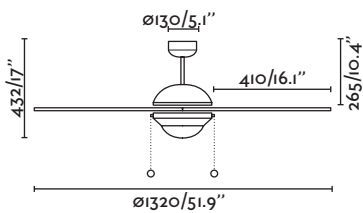

Suitable for direct ceiling mounting
Apto para directo a techo

More downrod
page 180
Más tijas página 180

with light con luz

Manila

Ceiling fan

	BULB	MATERIAL	W / RPM	AIRFLOW
33190  off white blanco roto	2x E14 max 40W not incl. [LED 17461]	Steel + MDF Wood + Translucent Glass Acero + Madera MDF + Cristal Translúcido	W 25-36-56 RPM 80-130-180	160.86 m ³ min 568l CFM
33192  brown marrón				