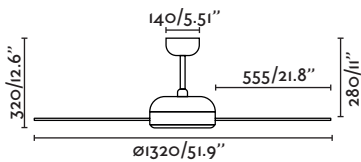

Estudi Ribaudí