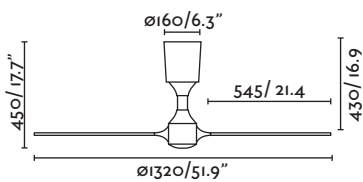

Summer/winter function
Función verano/invierno

3 Blades/palas

Suitable for inclining roof
Apto para techo inclinado

More downrod
page 180
Más tijas página 180

without light sin luz

Itaca

Ceiling fan

33474  matt nickel / níquel mate  rustic pine / pino rústico