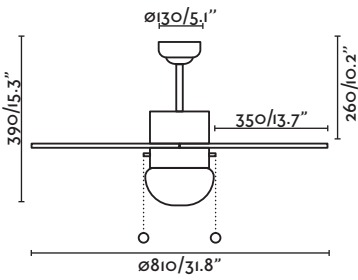

Palao

Ceiling fan

BULB

MATERIAL

W / RPM

AIRFLOW

- 33179 white / blanco multicolour / multicolor
- 33180 white / blanco white / blanco
- 33183 matt nickel / níquel mate maple / arce
- 33185 dark brown / marrón oscuro mahogany / caoba
- 33186 grey / gris grey / gris

1 x E14 max 40W
not incl.
[LED 17461]

Steel + MDF Wood + Opal Glass
Acero + Madera MDF + Cristal Opal

W 24-33-46
RPM 135-190-242

92.37 m3 min
3262 CFM

V 220-240	Hz 50	33929 33937	8.5 kg 18.8 Lb