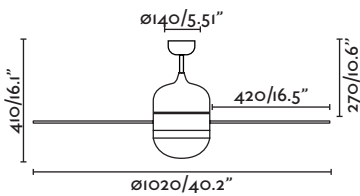

Cebu

Reversible blades
Palas reversibles
33606