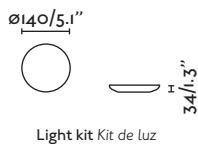

Estudi Ribaudí