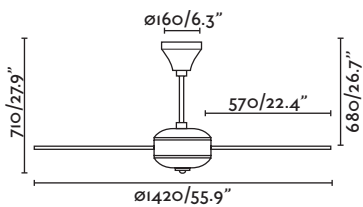

Aoba

Ceiling fan

MATERIAL

W / RPM

33366 matt nickel
niquel mate grey
gris

Cast Aluminium + MDF Wood
Aluminio Inyectado + Madera MDF

W 40-60-90
RPM 95-140-200

V 220-240 **Hz** 50 **9.5 kg**
21 lb