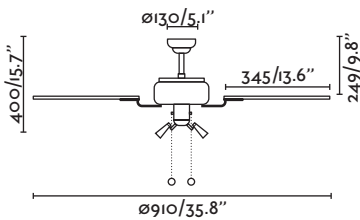

Galápagó

Ceiling fan	BULB	MATERIAL	W / RPM	AIRFLOW
33301 grey gris grey+pine gris+pino	3xGU10 50W incl. [LED 17330]	Steel + MDF Wood Acero + Madera MDF	W 29-35-45 RPM 160-230-270	70.28 m³ min 2482 CFM

V 220-240 **Hz** 50 33929 33937 4.7 kg 10.36 lb