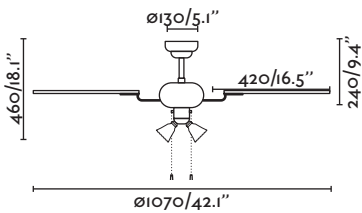

Suitable for direct ceiling mounting
Apto para directo a techo

More downrod
page 180
Más tijas página 180

with light con luz

Lisboa

Reversible blades
Palas reversibles

Ceiling fan

33102 dark brown / marrón oscuro mahogany + dark walnut / caoba + nogal oscuro