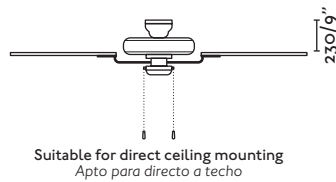

Remote control included
Mando a distancia incluido

Summer/winter function
Función verano/invierno

6 Blades/palas

Suitable for inclining roof
Apto para techo inclinado

MOTOR DC

without light sin luz

Nisos

Reversible blades
Palas reversibles