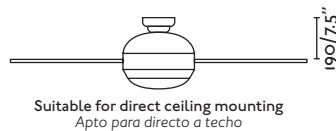

Vanu

Reversible blades
Palas reversibles
33313

Ceiling fan

	BULB	MATERIAL	W / RPM	AIRFLOW
33313 matt nickel níquel mate grey+maple gris+arce	1 x E27 max 60W not incl. [LED 17463]	Metal + Wood + Opal Glass Metal + Madera + Cristal Opal	W 13-33-64 RPM 75-125-175	163.61 m³ min 5778 CFM
33314 dark brown marrón oscuro dark walnut nogal oscuro				

V 220-240	Hz 50		7 kg 15.43 lb