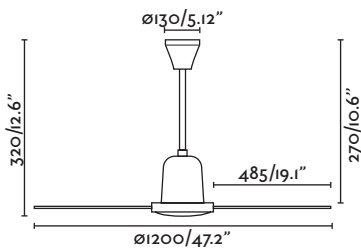

Eco Indus

Ceiling fan

MATERIAL

W / RPM

AIRFLOW

33005 white
blanco

white
blanco

Steel
Acero

W 16-26-68
RPM 150-225-322

189.47 m³ min
6691 CFM