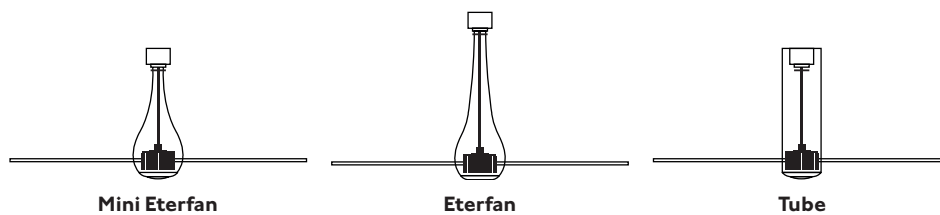

CUSTOMIZE IT WITH COLOR

PERSONALÍZALO CON COLOR

① Choose the model *Elige el modelo*