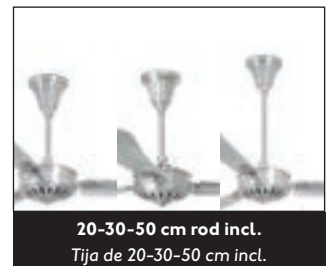

4 Blades/palas

Suitable for inclining roof
Apto para techo inclinado

More downrod
page 180
Más tijas página 180

without light sin luz

Aoba

Ceiling fan

MATERIAL

W / RPM