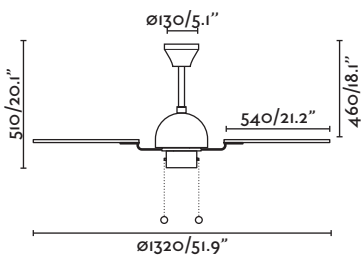

Cuba

Optional light kit
Kit de luz opcional

Ceiling fan	MATERIAL	W / RPM	AIRFLOW
33352 dark brown marrón oscuro wenge wengué	Steel + ABS Acero + ABS	W 20-34-65 RPM 73-99-145	127.45 m³ min 4501 CFM

V 220-240	Hz 50	33929 33937	10.1 kg 22.4 lb

Accessory light kit (not incl.)	BULB
33352L dark brown marrón oscuro	3xE27 max 60W not incl. [LED17462]

V 220-240	Hz 50