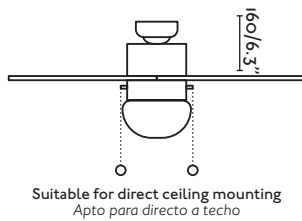

Palao

Ceiling fan

BULB

MATERIAL

W / RPM

AIRFLOW

- 33179 white / blanco multicolour / multicolor
- 33180 white / blanco white / blanco
- 33183 matt nickel / níquel mate maple / arce
- 33185 dark brown / marrón oscuro mahogany / caoba
- 33186 grey / gris grey / gris

1 x E14 max 40W
not incl.
[LED 17461]

Steel + MDF Wood + Opal Glass
Acero + Madera MDF + Cristal Opal

W 24-33-46
RPM 135-190-242

92.37 m3 min
3262 CFM

V 220-240	Hz 50	33929 33937	8.5 kg 18.8 Lb