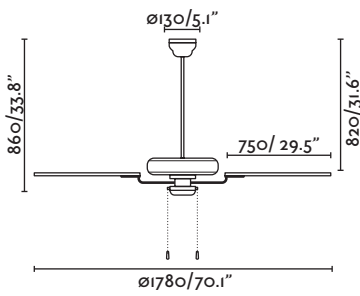

Nisos

Reversible blades
Palas reversibles

Ceiling fan

MATERIAL

W / RPM

33363 dark brown / marrón oscuro cherry+dark walnut / cerezo+nogal oscuro

Aluminium + MDF Wood
Aluminio + Madera MDF

W 40-60-90
RPM 60-85-120

V 220-240	Hz 50	33929 33937	7.2 kg 16 lb