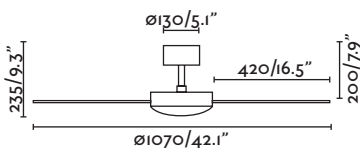

Summer/winter function
Función verano/invierno

3 Blades/palas

Suitable for inclining roof
Apto para techo inclinado

without light sin luz

Mini Mallorca

Ceiling fan		MATERIAL	W / RPM	AIRFLOW
33603	white blanco white+maple blanco+arce	Steel + MDF Wood Acero + Madera MDF	W 10-21-41 RPM 80-145-180	64.16 m ³ min 2265 CFM
33604	matt nickel níquel mate grey+black gris+negro			
33605	dark brown marrón oscuro dark brown+reddish cherry marrón oscuro+cerezo rojizo			