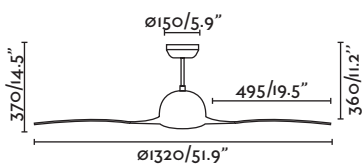

Summer/winter function
Función verano/invierno

3 Blades/palas

MOTOR DC

without light sin luz

Lakki

Easy installation
Fácil montaje

Ceiling fan

33317  white
blanco  white
blanco