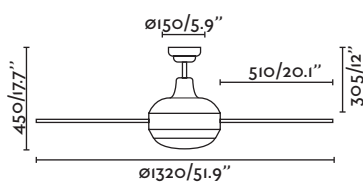

Summer/winter function
Función verano/invierno

5 Blades palas

Suitable for inclining roof
Apto para techo inclinado

Suitable for direct ceiling mounting
Apto para directo a techo

with light con luz

Ovni

Ceiling fan