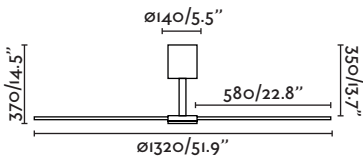

Optional light kit
Kit de luz opcional

Ceiling fan		BULB	MATERIAL	W / RPM	AIRFLOW
33448	matt nickel / níquel mate matt nickel / níquel mate	-	Steel / Acero	W 5-8-16-27-36 RPM 99-134-171-198-214	172.59 m3 min 6095 CFM
V 220-240	Hz 50		5.77 kg / 12.7 lb		
Accessory light kit (not incl.)					
33449	matt nickel / níquel mate	SMD LED 12W 3000K 850lm incl.	Steel+Opal Acrylic Acero+Acrílico Opal		
V 220-240	Hz 50-60	DRIVER