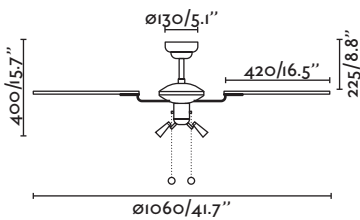

Jaca

Ceiling fan	BULB	MATERIAL	W / RPM	AIRFLOW
33175 grey grey	3xE14 R50 max 40W not incl. [LED 17430]	Metal + MDF Wood + Polycarbonate Metal + Madera MDF + Policarbonato	W 23-31-44 RPM 105-183-210	86.11 m³ min 3041 CFM

V 220-240	Hz 50	33929 33937	4.2 kg 9.26 lb