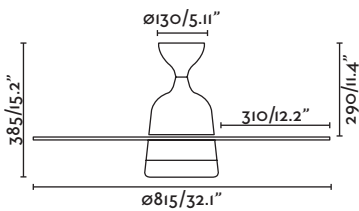

Summer/winter
function
Función
verano/invierno

3 Blades/palas

Suitable for
inclining roof
Apto para techo
inclinado

without light sin luz

S M A L L

ø450 - 1100 mm

S M A L L

Mediterráneo NEW