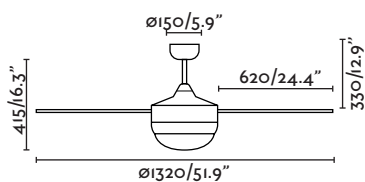

Icaria

Reversible blades
Palas reversibles
3370I

Ceiling fan

	BULB	MATERIAL	W / RPM	AIRFLOW	
33700	white blanco	white blanco	2xE27 max 20W not incl. [LED 17463]	W 15-30-60 RPM 100-150-205	155.62 m³ min 5496 CFM
3370I	aluminium aluminio	grey+maple gris+arce			

V 220-240	Hz 50		7.2 kg 15.8 lb