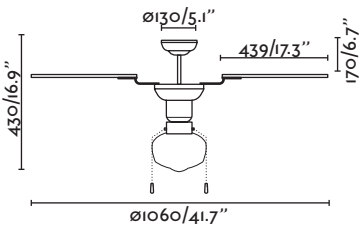

Aruba

Ceiling fan

33121 white / blanco white+white wicker / blanco+blanco mimbre

BULB

1xE27 max 60W
not incl.
[LED 17462]

MATERIAL

Metal + Wood + Opal Glass
Metal + Madera + Cristal Opal

W / RPM

W 25-31-44
RPM 100-170-220

AIRFLOW

95.20 m3 min
3362 CFM

V 220-240	Hz 50	33929 33937	3.9 kg 8.6 lb