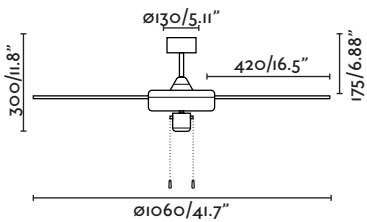

Factory NEW

Reversible blades
Palas reversibles

Ceiling fan

33611 aluminium / aluminio grey+black / gris+negro

MATERIAL

Steel + MDF
Acero + MDF

W / RPM

W 20-29-42
RPM 80-140-190

AIRFLOW

109 m3 min
3849.6 CFM

V 220-240	Hz 50	4 kg 8.8 lb