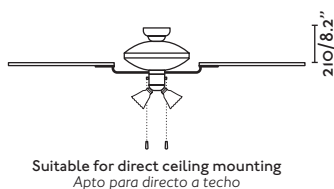

Corso

Reversible blades
Palas reversibles

Ceiling fan

33274 dark brown / marrón oscuro reddish mahogany+pickled oak / caoba rojizo+roble envejecido

BULB	MATERIAL	W / RPM	AIRFLOW
4xE27 max 60W not incl. [LED 17463]	Metal + Wood + Translucent Glass Metal + Madera + Cristal Translúcido	W 23-34-57 RPM 87-135-198	161,92 m3 min 57 18 CFM

V 220-240	Hz 50	33929 33937	8.4 kg 17.86 lb