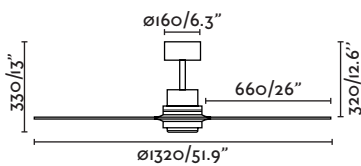

Lantau

Ceiling fan

MATERIAL

W / RPM

AIRFLOW

33370 matt nickel
níquel mate dark walnut
nogal oscuro

Steel + Natural wood
Acero + Madera natural

W 14-30-65
RPM 90-140-180

147.56 m³ min
52 II CFM

NEW

33373 matt nickel
níquel mate pine
pino

V 220-240 **Hz** 50 **6.6 kg**
14.5 lb