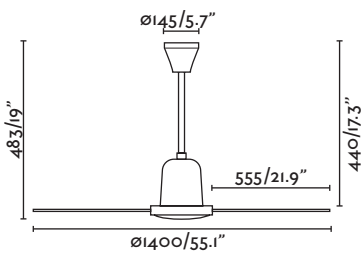

Indus

Easy installation
Fácil montaje

Ceiling fan		MATERIAL	W / RPM	AIRFLOW
33001	white blanco white blanco	Steel Acero	W 16-21-26-32-48 RPM 113-142-173-203-260	155.52 m3 min 5492 CFM
33002	chrome cromo chrome cromo			

V 220-240	Hz 50		7.1 kg 15.6 lb