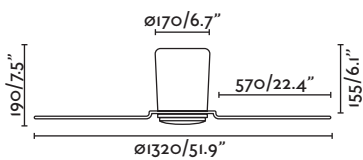

 **3** Blades palas

 3 downrod included
Incluye 3 tijas

 More downrod page 180
Más tijas página 180

without light sin luz

Pemba

Ceiling fan

MATERIAL

W / RPM