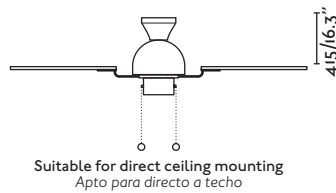

Cuba

Optional light kit
Kit de luz opcional

Ceiling fan	MATERIAL	W / RPM	AIRFLOW
33352 dark brown marrón oscuro wenge wengué	Steel + ABS Acero + ABS	W 20-34-65 RPM 73-99-145	127.45 m³ min 4501 CFM

V 220-240	Hz 50	33929 33937	10.1 kg 22.4 lb

Accessory light kit (not incl.)	BULB
33352L dark brown marrón oscuro	3xE27 max 60W not incl. [LED17462]

V 220-240	Hz 50