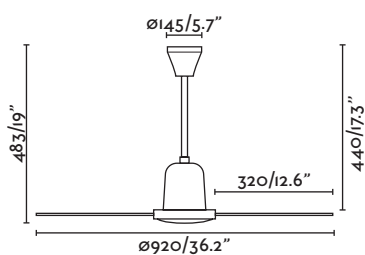

Mini Indus

Easy installation
Fácil montaje

Ceiling fan

MATERIAL

W / RPM

AIRFLOW

33011

Steel
Acero

W 10-13-17-22-43
RPM 183-225-272-299-330

74.56 m³ min
2633 CFM