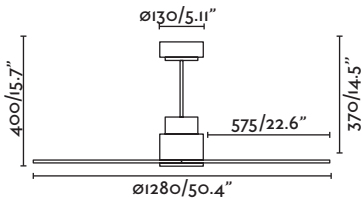

Summer/winter
function
Función
verano/invierno

3
Blades/palas

MOTOR
DC

without light sin luz

Nassau

Ceiling fan		MATERIAL	W / RPM
33478	brown marrón brown marrón	Steel + MDF Wood Acero + Madera MDF	W 4-6-10-16-24-37 RPM 50-87-125-162-199-237
V 220-240	Hz 50-60		4.5 kg 9.9 lb
Accessory rod Tija accesorio			
33479 91 cm			