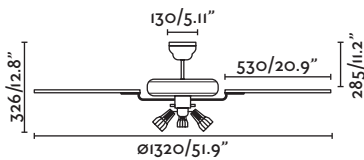

Aloha NEW

Optional light kit
Kit de luz opcional