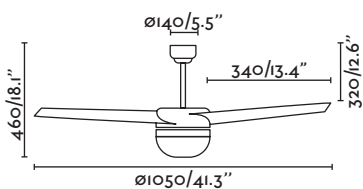

 Remote control included
Mando a distancia incluido

 **3** Blades palas

 Suitable for inclining roof
Apto para techo inclinado

 More downrod
page 180
Más tijas página 180

with light con luz

Easy

Ceiling fan	BULB	MATERIAL	W / RPM	AIRFLOW
33415 white blanco white blanco	2xE27 15W not incl. [LED 17463]	Steel + ABS + Opal Glass Acero + ABS + Cristal Opal	W 11-23-68 RPM 105-185-285	159.76 m3 min 5642 CFM
33416 grey gris grey gris				