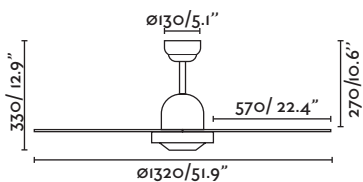

4 Blades/palas

Suitable for inclining roof
Apto para techo inclinado

More downrod
page 180
Más tijas página 180

without light sin luz

Ibiza

Ceiling fan		MATERIAL	W / RPM	AIRFLOW
33284	white blanco matt nickel níquel mate	Steel + MDF Wood Acero + Madera MDF	W 16-29-49 RPM 113-162-212	149.57 m3 min 5282 CFM
33287	white blanco grey+arce gris+arce			
33288	rust marrón óxido mahogany+bleached oak caoba+roble emblanquecido			