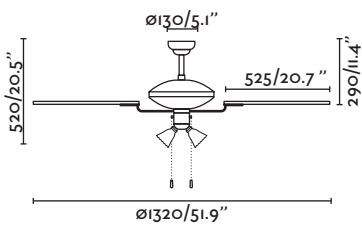

Corso

Reversible blades
Palas reversibles

Ceiling fan

33274 dark brown / marrón oscuro reddish mahogany+pickled oak / caoba rojizo+roble envejecido

BULB	MATERIAL	W / RPM	AIRFLOW
4xE27 max 60W not incl. [LED 17463]	Metal + Wood + Translucent Glass Metal + Madera + Cristal Translúcido	W 23-34-57 RPM 87-135-198	161,92 m3 min 57 18 CFM

V 220-240	Hz 50	33929 33937	8.4 kg 17.86 lb