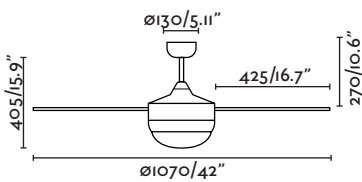

Mini Icaria NEW

Ceiling fan		BULB	MATERIAL	W / RPM	AIRFLOW
33698	white blanco white blanco	2xE14 max 20W not incl. [LED 17461]	Steel + MDF Wood + Opal Glass Acero + Madera MDF + Cristal Opal	W 15-24-41 RPM 132-170-205	101.09 m3 min 3568 CFM
33699	matt nickel níquel mate grey+maple gris+arce				

V 220-240	Hz 50		5.2 kg 11.4 lb