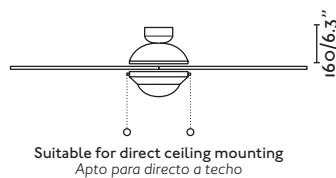

Suitable for direct ceiling mounting
Apto para directo a techo

More downrod
page 180
Más tijas página 180

with light con luz

Manila

Ceiling fan

	BULB	MATERIAL	W / RPM	AIRFLOW
33190  off white blanco roto	2x E14 max 40W not incl. [LED 17461]	Steel + MDF Wood + Translucent Glass Acero + Madera MDF + Cristal Translúcido	W 25-36-56 RPM 80-130-180	160.86 m ³ min 568l CFM
33192  brown marrón				