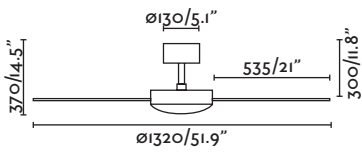

Mallorca

Ceiling fan		MATERIAL	W / RPM	AIRFLOW
33292	matt nickel níquel mate grey+maple gris+arce	Steel + MDF Wood Acero + Madera MDF	W 14-32-59 RPM 100-152-203	154.30 m3 min 5449 CFM
33350	white blanco white+maple blanco+arce			
33351	rust marrón óxido mahogany+bleached oak caoba+roble emblanquecido			

V 220-240	Hz 50		7.3 kg 16.1 lb