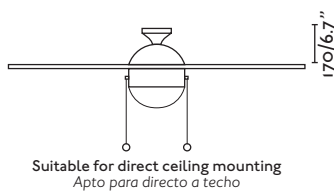

Veneto

Ceiling fan	BULB	MATERIAL	W / RPM

33318 white blanco	white blanco	1xE27 max 40W not incl. [LED 17462]	Steel + MDF Wood + Opal Glass Acero + Madera MDF + Cristal Opal	W 14-25-46 RPM 120-168-2 II
33319 matt nickel níquel mate	cedar+beech cedro+haya			

V 220-240	Hz 50	33929 33937	5.2 kg 11.46 lb