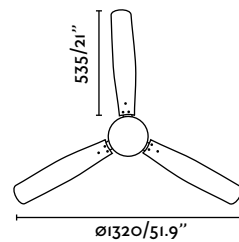

Ceiling fan

WITH REMOTE CONTROL
CON MANDO A DISTANCIA

REVERSIBLE
BLADES

Ref.	33384	white blanco	white+maple blanco+arce
	33385	matt nickel níquel mate	grey+mahogany gris+caoba
	33386	dark brown marrón oscuro	cedar+wenge cedro+wengué
Bulb	2xE27 max 15w not incl. [LED I7457]		
Materials	Steel + Plywood + Opal Glass Acero + Madera Plywood + Cristal Opal		
W/RPM	10-24-46 / 83-132-180		
V/ Hz	230 V / 50 Hz		
Weight	8.1 kg / 17.86 lb		
Airflow	145.63 m3 min / 5143 CFM		

+info

H270