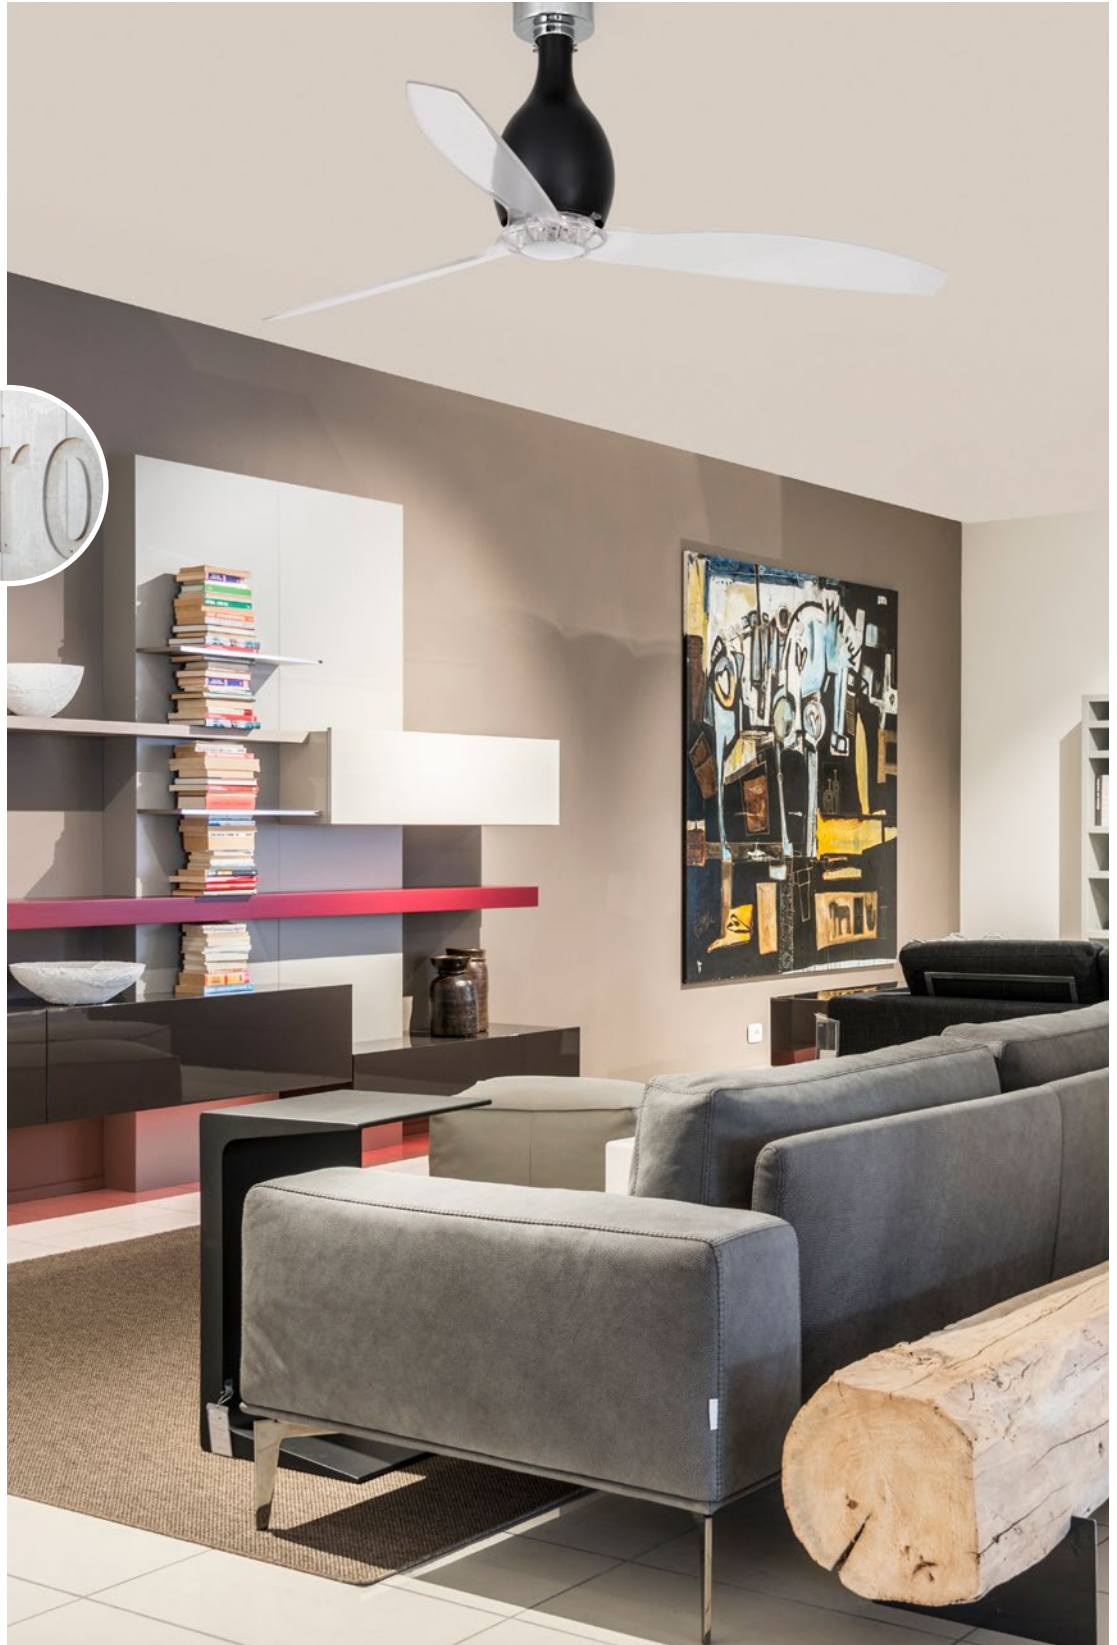

+info   3  
 H420

Mini Eterfan [new]

Design: Faro Team

32025

32026

Ceiling fan

WITH REMOTE CONTROL
CON MANDO A DISTANCIA

MOTOR DC