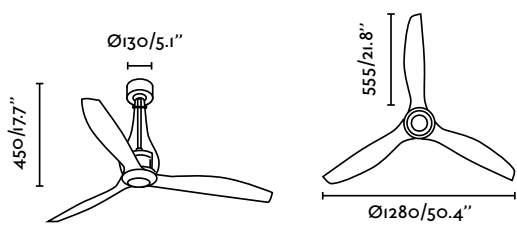

Accessory light kit
Accesorio kit de luz

33383 chrome cromado

LED Gx53 not incl. [17340]

Aluminium / Aluminio

M

Ceiling fan

WITH REMOTE CONTROL
CON MANDO A DISTANCIA

MOTOR DC

Ref.	33382	chrome cromado	transparent transparente
Materials	Metal + Transparent Glass + Transparent Polycarbonate Metal + Cristal Transparente + Policarbonato Transparente		
W/RPM	3-6-9-13-22-32 / 51-77-103-129-155-185		
V/ Hz	220-240 V / 50-60 Hz		
Weight	5.1 kg / 11.24 lb		
Airflow	145.66 m³ min / 51.44 CFM		

+info 3
H420