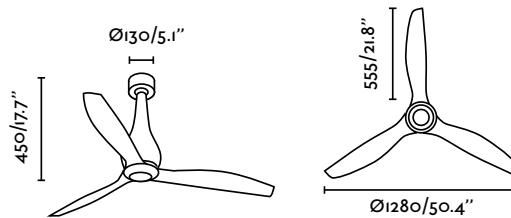

Ceiling fan

WITH REMOTE CONTROL
CON MANDO A DISTANCIA

MOTOR DC

Ref.	32020	shiny white blanco brillo	transparent transparente
	32025	matt white blanco mate	transparent transparente
	32026	shiny black negro brillo	transparent transparente
	32027	matt black negro mate	transparent transparente
	32028	matt black negro mate	wood madera
Materials	Metal + Glass + Transparent polycarbonate Metal + Cristal + Policarbonato transparente		
W/ RPM	3-6-9-13-22-32 / 51-77-103-129-155-185		
V/ Hz	220-240 V / 50-60 Hz		
Weight	5.1 kg / 11.24 lb		
Airflow	145.66 m3 min / 51.44 CFM		

+info

H420