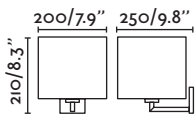

**Sahara NEW**

62705 chrome+beige/cromo+beige

62706 chrome+white/cromo+blanco

1xE27 MAX 15W LED [I7463]

Body Metal

Shade Linen/Lino

Switch

Floor&Table 88