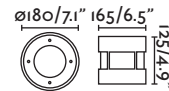

Suria-12

70589 ● matt nickel/níquel mate

LED COB 12W 3000K 1200lm CRI>80 Driver ✓

Body 316 Stainless Steel/Acero Inox 316
Diff Glass/Cristal

IP67 IK08 ⚡ 100- 50/ 240V 60Hz 1000Kg. 2204Lb.

Visit faro.es/blog to consult how to install it.
Visita faro.es/blog para consultar su instalación.