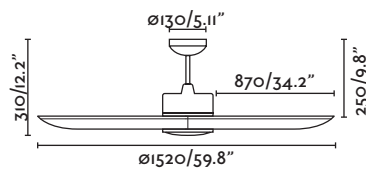

Accessory cap

Tapa accesorio