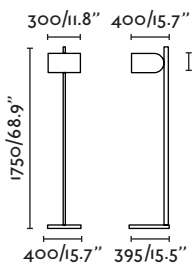

Adjustable Shade

Stand-up **NEW**

57210 ● alum.+white/alum.+blanco

57211 ● black+white/negro+blanco

57212 ● alum.+black/alum.+negro

57213 ● black+black/negro+negro

57214 ● alum.+grey/alum.+gris

57215 ● black+grey/negro+gris

1x E27 MAX 15W LED [17463]

Body Aluminium/Aluminio

Shade Textile/Téxtil

2MT