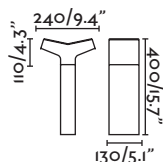

Pole 319

Wall 332

Datna
— Àlex & Manel Llusçà

74442 ● dark grey/gris oscuro

1x E27 MAX 15W LED ☒ [17463]

Body Die Cast Aluminium/Aluminio Inyectado
Diff Opal Polycarbonate/Polycarbonato Opal

Datna
— Àlex & Manel Llusçà