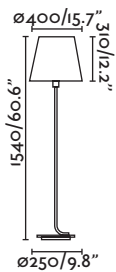

Suspension I37

Wall I88