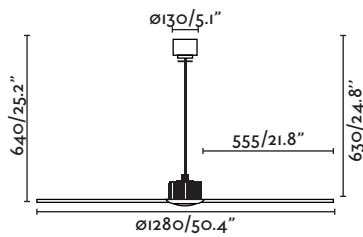

Just fan 128cm/50in

- **33394** chrome cromado transparent transparente
- **33395** black negro walnut nogal

Body Metal
Blades Polycarbonate/Polycarbonato
W 4-6-9-13-22-32
RPM 51-77-103-129-155-185
Airflow | 45.66 m3 min/51.44 CFM
220- 50/
240V 60Hz

Accessory light kit ☒

Accesorio Kit de luz

- **33390** chrome cromado
- **33391** black negro

LED SMD 17W 3000K 600lm CRI>80 Driver ✓

220- 50/
240V 60Hz