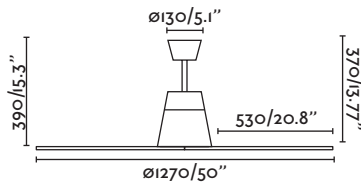

Accessory light kit

Accesorio Kit de luz

33483 white blanco

LED SMD 15W 3000K 900lm CRI>80 Driver

220- 50/
240V 60Hz

More downrod
page 580
Más tijas página 580