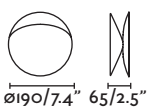

1xR7s 78mm MAX 7W LED ☒ [17488]

Body Metal

Ovo
— Estudi Ribaudí

62108 ● white/blanco

1xR7s 118mm MAX 12W LED ☒ [17490]

Body Metal

Conik

— Àlex & Manel Llusà