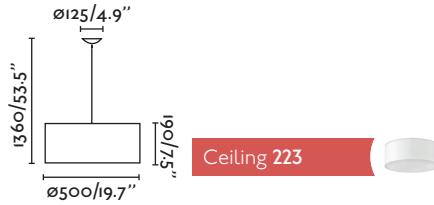

Seven

68283 ○ white/blanco

2xE27 MAX 15W LED ⊗ [I7463]

Body PVC
Shade Textile/Téxtil

Seven

68284 ○ white/blanco

3xE27 MAX 15W LED ⊗ [I7463]

Body PVC
Shade Textile/Téxtil