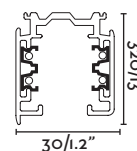

GU10 LED

Link

— Estudi Ribaudí

29871 ○ white/blanco

29872 ● black/negro

1 x GU10 MAX 8W LED ⊗ [○ I7316 ● I7324]

Body Steel/Acero

Nan

64192 ○ white/blanco

64193 ● black/negro

1 x GU10 MAX 8W LED ⊗ [I7324]

Body Aluminium/Aluminio

Ram

40100 ○ white/blanco

40101 ● black/negro

1 x E27 MAX 15W LED ⊗ [○ I7404 ● I7431]

Body Die Cast Aluminium/Aluminio inyectado

Surface track kit 1 mt

64210 ○ white/blanco

64212 ● black/negro

64214 ● grey/gris

Body Metal

Surface track kit 2 mt

64211 ○ white/blanco

64213 ● black/negro

64215 ● grey/gris

Body Metal