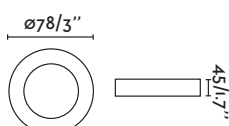

⌀ 127/5"

**Neón**

43399 ○ white/blanco

1xGU10 MAX 8W LED ⊗ [I7320]

Socket GU10 ⊗ [43065]

Body Aluminium/Aluminio

⌀ 65/2.5"

**Neu**