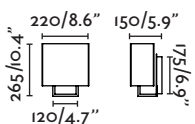

Vesper
— Nahtrang

- 29980 ○ white+beige/blanco+beige
- 29981 ● brown+beige/marrón+beige

1 x E14 MAX 8W LED ⊗ [17461]
Body Metal/Metal
Shade Textile/Téxtil

Switch

Vesper
— Nahtrang

- 29982 ○ white+beige/blanco+beige
- 29983 ● brown+beige/marrón+beige