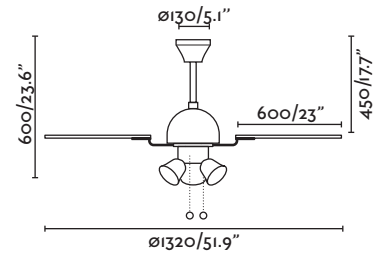

Accessory light kit ☒

Accesorio Kit de luz

33352L ● dark brown
marrón oscuro

3x E27 MAX 15W LED ☒ [17462]

220-240V 50Hz