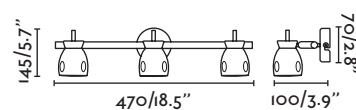

Mika

40882 ● chrome+white/cromo+blanco

40886 ● chrome+black/cromo+negro

3xGU10 MAX 8W LED ⊗ [○ I7316 ● I7324]

Body Steel/Acero