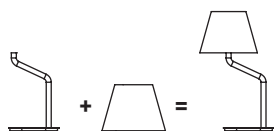

Shade not incl. / Pantalla no incl.

1x E27 MAX 15W LED [17463]

Body Metal

Shade Textile/Téxtil

Table lamp shade options/Pantallas para sobremesa

- white/blanco
- beige/beige
- black/negro

2P0221
2P0222
2P0223