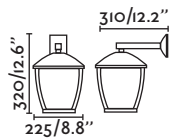

OUTDOOR WALL FIXTURES