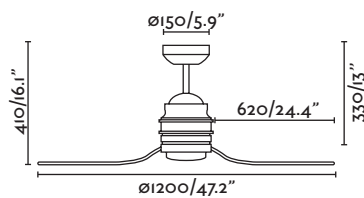

Suitable for
inclining roof
Apto para techo
inclinado

More downrod
page 580
Más tijas página 580