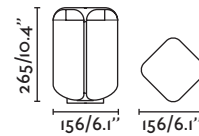

Pole 314

Wall 327