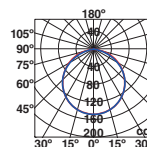

Conik

— Àlex & Manel Llusà

64218 ● aluminium/aluminio

64219 ○ white/blanco

LED SMD 8W 3000K 800lm CRI>80 Driver ✓

Body Aluminium/Aluminio
Diff PMMA

□ 100- 50/ 240V 60Hz