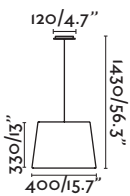

Sweet

— Estudi Ribaudi

29939 ● nickel+white/níquel+blanco

29956 ○ white/blanco

29957 ● black/negro

1 x E27 MAX 15W LED [17461]

Body Metal/Metal

Shade Textile/Téxtil

Floor&Table 81

Wall 176