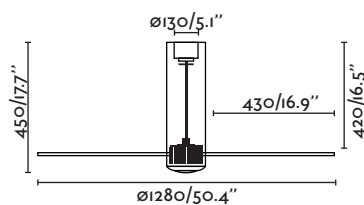

FAN MEDIUM WITH/WITHOUT LIGHT

DC MOTOR **Remote control** Mando a distancia **Summer/winter function** Función verano/invierno **3 Blades** palas

CUSTOMIZE IT WITH COLOR
PERSONALÍZALO CON COLOR
page 579
página 579