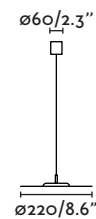

68145 ● black/negro

68146 ○ white/blanco

1xE27 MAX 15W LED ☒ [17271 or 17429]

Body Metal

Cosmos NEW

64224 ● brass/latón

LED 6W 3000K 380lm CRI>80 Driver ✓

Body Aluminium+Brass/Aluminio+Latón