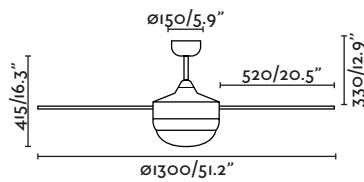

Reversible blades
Palas reversibles

Remote control
Mando a distancia

Summer/winter function
Función verano/invierno

4Blades palas

Suitable for inclining roof
Apto para techo inclinado

More downrod
page 580
Más tijas página 580