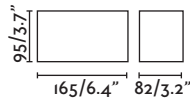

Tecto AR III

- 63276 ● white/blanco
- 63277 ● black/negro

2xAR III 50W ⊗
LED transformer ⊗ [98III051]
Halogen transformer ⊗ [98III050]
Body Aluminium/Aluminio

Tecto AR III

- 63274 ● white/blanco
- 63275 ● black/negro

1xAR III 50W ⊗
LED transformer ⊗ [98III051]
Halogen transformer ⊗ [98III050]
Body Aluminium/Aluminio