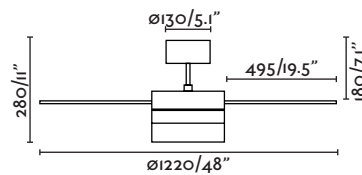

Reversible blades
Palas reversibles

Remote control
Mando a distancia

3Blades palas

**Suitable for
inclining roof**
Apto para techo
inclinado

More downrod
page 580
Más tijas página 580