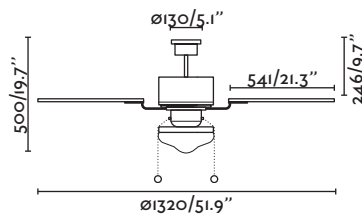

Controlled by chains
Accionado con cadenas

Summer/winter function
Función verano/invierno

4Blades palas

Suitable for inclining roof
Apto para techo inclinado

More downrod
page 580
Más tijas página 580