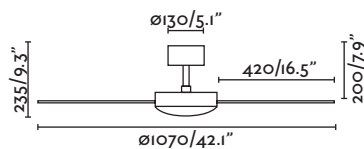

Reversible blades
Palas reversibles

Remote control
Mando a distancia

3 Blades palas

Suitable for inclining roof
Apto para techo inclinado

More downrod
page 580
Más tijas página 580