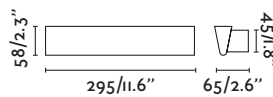

Conik

— Àlex & Manel Llusà

64218 ● aluminium/aluminio

64219 ○ white/blanco

LED SMD 8W 3000K 800lm CRI>80 Driver ✓

Body Aluminium/Aluminio
Diff PMMA

□ 100- 50/ 240V 60Hz