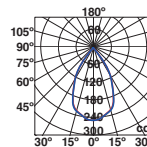

Suria-3

70592N ● matt nickel/níquel mate

LED COB 3W 3000K 450lm CRI>80 Driver ✓

Body 316 Stainless Steel/Acero Inox 316
Diff Glass/Cristal

IP67 IK08 ⚡ 100- 50/ 240V 60Hz 1000Kg. 2204Lb.

Visit faro.es/blog to consult how to install it.
Visita faro.es/blog para consultar su instalación.