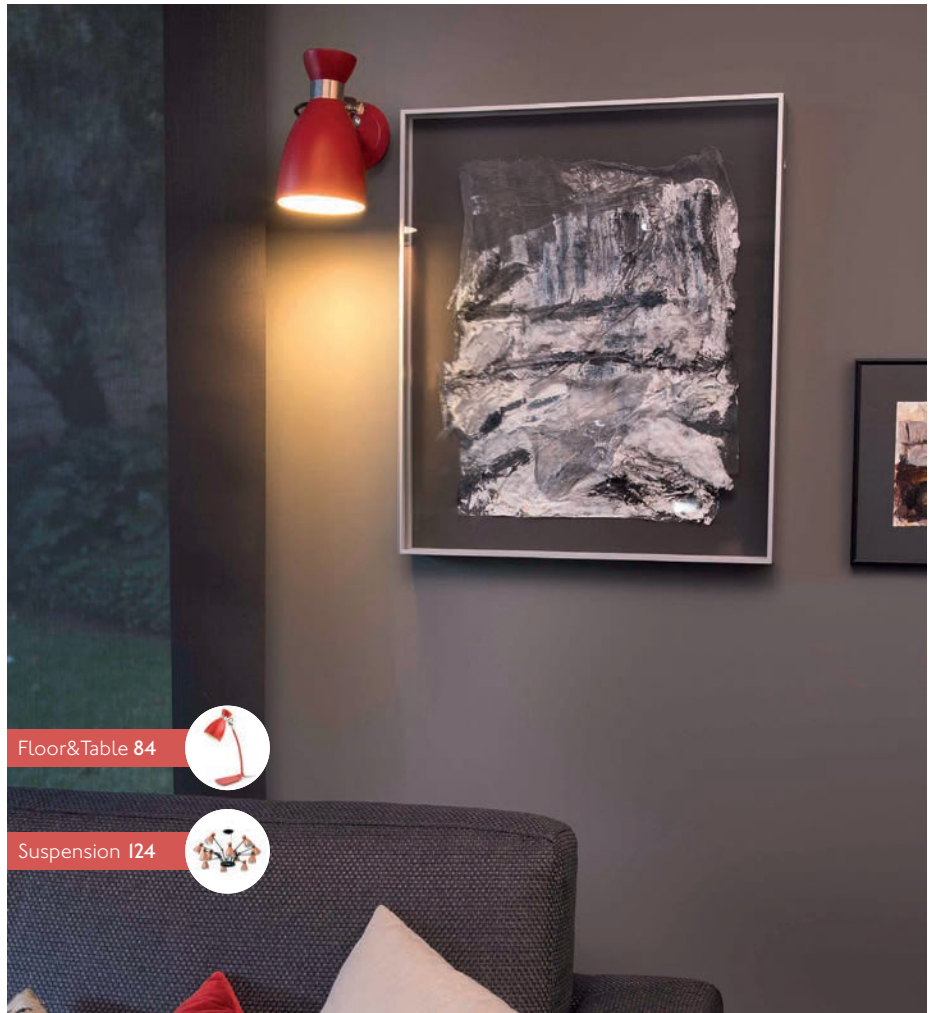

— Àlex & Manel Llusçà

20000 ● beige/beige

20002 ● red/rojo

20045 ● copper/cobre

20049 ● black+copper/negro+cobre

1xE14 MAX 8W LED ⊗ [I7461]

Body Metal

Switch