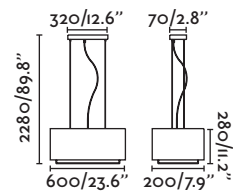

Vesper

— Nahtrang

29988 white+beige/blanco+beige

29989 brown+beige/marrón+beige

3x E27 MAX 15W LED [I7461]

Body Metal/Metal

Shade Textile/Téxtil

Bottom Diff Textile/Téxtil