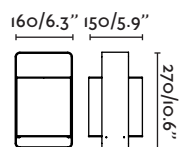

Lula

— Marina Milà

28380 ○ white/blanco

28381 ● olive green/verde oliva

28382 ● black+white/negro+blanco

1 x E27 MAX 15W LED ⊗ [17463]

Body Metal

Shade Textile/Téxtil

Lula

— Marina Milà

28383 ○ white/blanco

28384 ● olive green/verde oliva

28385 ● black+white/negro+blanco

1 x E27 MAX 15W LED ⊗ [17463]

Body Metal

Shade Textile/Téxtil