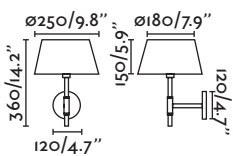

1x E14 MAX 8W LED [17461]

Body Metal
Shade Textile/Téxtil

Floor&Table 89

Suspension 137

Roda

62988 nickel+white/níquel+blanco

1x E27 MAX 15W LED [17437]

Body Metal
Shade Textile/Téxtil