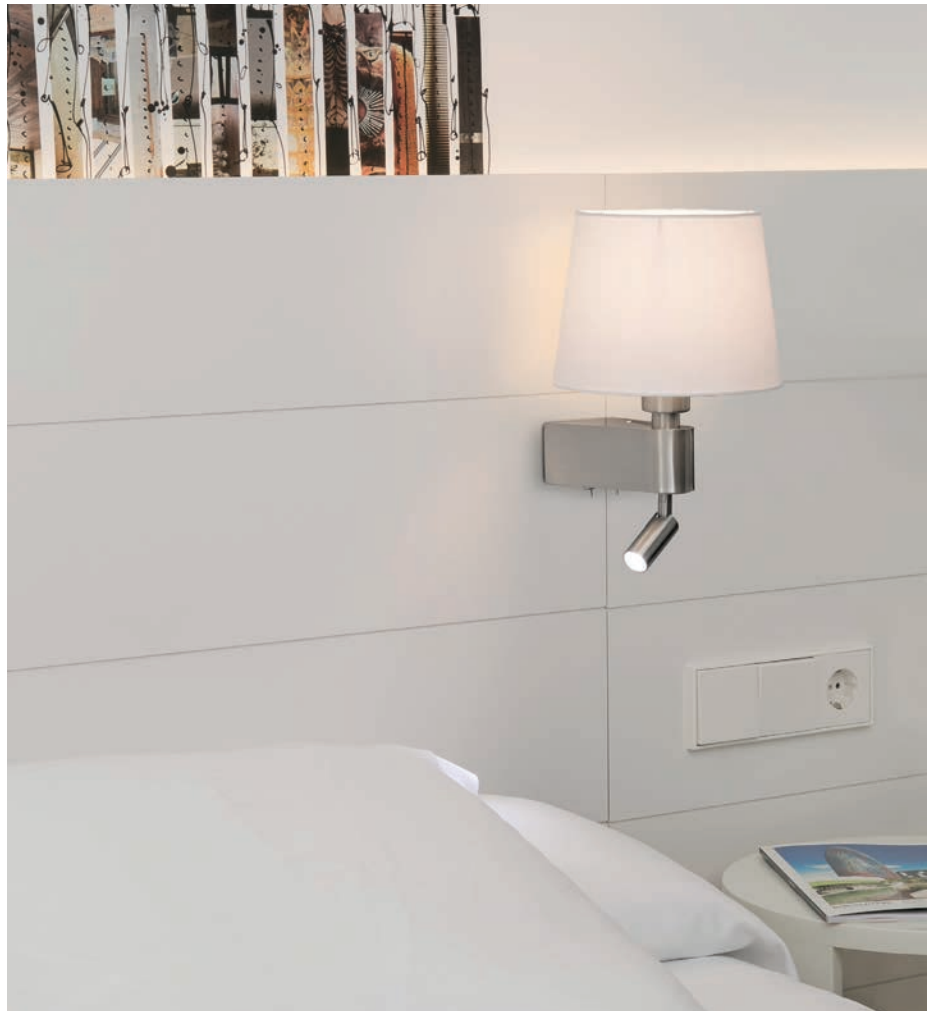

Room

— Àlex & Manel Llusà

29974 nickel+white/níquel+blanco

29975 nickel+black/níquel+negro

1 x E27 MAX 15W LED [17463]

Body Metal

Shade Textile/Téxtil

Room

— Àlex & Manel Llusà

29976 nickel+white/níquel+blanco

29977 nickel+black/níquel+negro

1 x E27 MAX 15W LED [17463]

LED HIGH POWER 3W 3000K CRI>80

Driver

Body Metal

Shade Textile/Téxtil