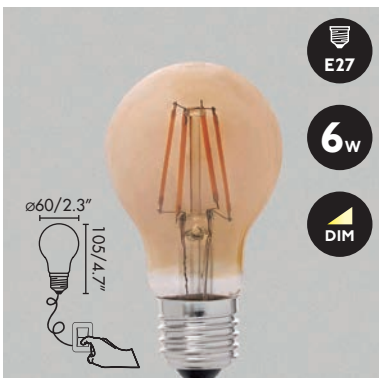

A60 FILAMENT AMBER	
Ref.	17514
K	2200
Lm	550
I.E.E	A+
V	220-240
Hz	50/60
Hrs.	20.000
X°	360°