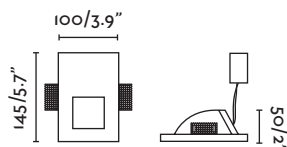

Plas

63283 ○ white/blanco

LED HIGH POWER 1 W 3000K II2lm CRI>80
Driver 350mA ⊗ [46060]

Body Plaster/Yeso

↳ 155x110/6,1x4,3"