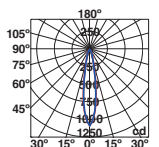

Suria-3

70588 ● matt nickel/níquel mate

LED COB 3W 3000K 300lm CRI>80 Driver ✓

Body 316 Stainless Steel/Acero Inox 316
Diff Glass/Cristal

IP67 IK08 ⚡ 100- 50/ 240V 60Hz 1000Kg. 2204Lb.