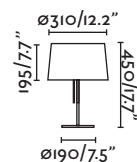

Volta

— Estudi Ribaudí

20029 ● nickel+white/níquel+blanco

20030 ● nickel+black/níquel+negro

1 x E27 MAX 15W LED [17464]

Body Metal

Shade Textile/Téxtil