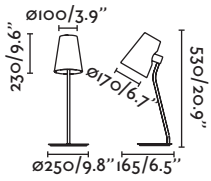

Lupe

— Jordi Busquets

29997 chrome+beige/cromo+beige

1x E27 MAX 15W LED [17056]

Body Metal

Shade Textile/Téxtil

Suspension 108

Wall 163

Residential project

Lupe

— Jordi Busquets

29998 chrome+beige/cromo+beige

1x E27 MAX 15W LED [17056]

Body Metal

Shade Textile/Téxtil