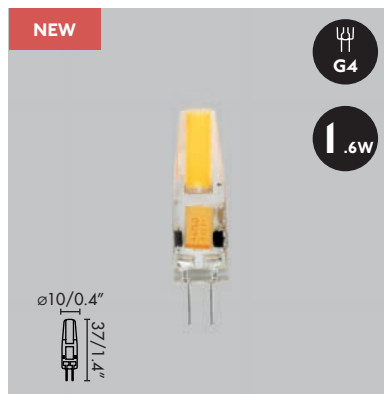

G4 LED	
Ref.	17487
K	3000
Lm	180
CRI	≥80
I.E.E	A++
V	12 AC
Hrs.	25.000
X°	360°