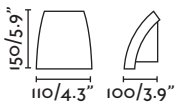

Proa

— Àlex & Manel Llusçà

74400 ● dark grey/gris oscuro

1xGU10 MAX 8W LED ☒ [17325]

Body Die Cast Aluminium/Aluminio Inyectado
Diff Transparent Glass/Cristal Transparente

Àncora

— Àlex & Manel Llusçà

74401 ● dark grey/gris oscuro

1xE27 MAX 15W LED ☒ [17463]

Body Die Cast Aluminium/Aluminio Inyectado
Diff Transparent Glass/Cristal Transparente