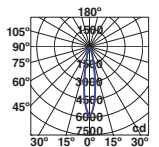

Suria-12

70589 ● matt nickel/níquel mate

LED COB 12W 3000K 1200lm CRI>80 Driver ✓

Body 316 Stainless Steel/Acero Inox 316
Diff Glass/Cristal

IP67 IK08 ⚡ 100- 50/ 240V 60Hz 1000Kg. 2204Lb.

Visit faro.es/blog to consult how to install it.
Visita faro.es/blog para consultar su instalación.