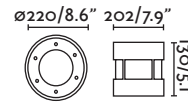

Suria-24

70587 ● matt nickel/níquel mate

LED COB 24W 3000K 1500lm CRI>80
Driver ✓

Body 316 Stainless Steel/Acero Inox 316
Diff Glass/Cristal

IP67 IK08 100- 50/ 240V 60Hz 1000Kg. 2204Lb. 60°