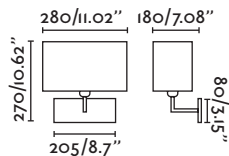

Mitic

68420 nickel+beige/níquel+beige

1x E14 MAX 8W LED [17461]

Body Metal
Shade Textile/Téxtil

Floor&Table 89

Suspension 137

Roda

62988 nickel+white/níquel+blanco

1x E27 MAX 15W LED [17437]

Body Metal
Shade Textile/Téxtil

Floor&Table 89

Thana

68532 nickel+white/níquel+blanco

1x E14 MAX 8W LED [17461]

Body Metal
Shade Textile/Téxtil

Floor&Table 89

Suspension 137