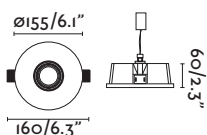

63286 ○ white/blanco

1xMR16 35W ⊗ Gear ⊗ [98101050]

Socket MR16 ✓

Body Plaster/Yeso

⌀ 81/3.2"

**Neón**

43400 ○ white/blanco

1xGU10 MAX 8W LED ⊗ [I7320]