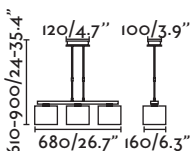

Floor&Table 89

Wall 187