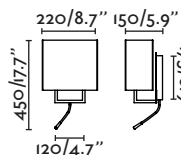

Vesper
— Nahtrang

- 29980 ○ white+beige/blanco+beige
- 29981 ● brown+beige/marrón+beige

1 x E14 MAX 8W LED ⊗ [17461]
Body Metal/Metal
Shade Textile/Téxtil

Switch

Vesper
— Nahtrang

- 29982 ○ white+beige/blanco+beige
- 29983 ● brown+beige/marrón+beige

1 x E14 MAX 8W LED ⊗ [17461]
LED HIGH POWER 1W 3000K 120lm CRI>80
Driver ✔
Body Metal/Metal
Shade Textile/Téxtil