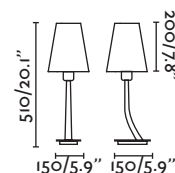

29684+2P0312

Structure/Estructura

Rem **NEW**

- 29684 ● matt nickel/níquel mate
- 29685 ● old gold/oro viejo

Shade not incl. / Pantalla no incl.

1xE27 MAX 15W LED [17463]

Body Metal
Shade Textile/Téxtil

Table lamp shade options/Pantallas para sobremesa