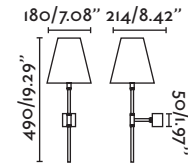

Body Metal

 100- 50/ 350° ↗ 45°
 240V 60Hz

Sabana
— Pepe Llaudet

29993 nickel+beige/níquel+beige

1xE27 MAX 15W LED [I7056]

Body Steel/Acero
Shade Textile/Téxtil

Sabana
— Pepe Llaudet

29991 nickel+beige/níquel+beige