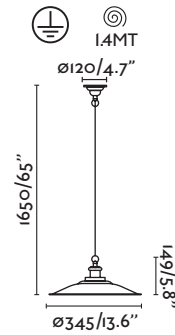

Enamel/Esmalte

Claire NEW

- 62802 ● black/negro
- 62803 ● green/verde

1x E27 MAX 15W LED [17426]
Body Metal