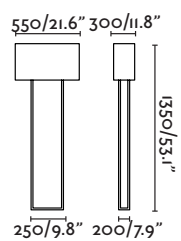

Vesper

29978 white+beige/blanco+beige

29979 brown+beige/marrón+beige

2xE27 MAX 15W LED [17463]

Body Metal

Shade Textile/Téxtil