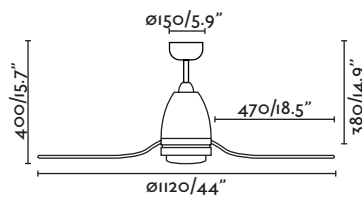

220-
240V 50Hz

FAN MEDIUM WITH/WITHOUT LIGHT

Reversible blades
Palas reversibles
337 11

Reversible blades
Palas reversibles
337 12

Reversible blades
Palas reversibles
337 13

Yakarta 121 cm/47 in

- 33711** antique brass / oro envejecido dark oak+bleached oak / roble oscuro+roble emblanquecido
- 33712** white / blanco white+maple / blanco+arce
- 33713** brown / marrón mahogany+dark walnut / caoba+nogal oscuro