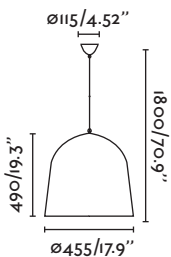

Plat

68145 ● black/negro

68146 ○ white/blanco

1xE27 MAX 15W LED ☒ [17271 or 17429]

Body Metal