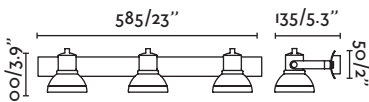

Ring

— Alex & Manel Llusca

- 40556 ● white/blanco
- 40557 ● dark grey/gris oscuro
- 40558 ● matt nickel/níquel mate

3xGU 10 MAX 8W LED ⊗ [17324]

Body Metal

GU 10 LED

Ring

— Alex & Manel Llusca

- 40559 ● white/blanco
- 40560 ● dark grey/gris oscuro
- 40561 ● matt nickel/níquel mate

4xGU 10 MAX 8W LED ⊗ [17324]

Body Metal