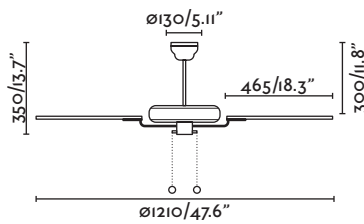

Accessory light kit ☒

Accesorio Kit de luz

- **33714** dark brown / marrón oscuro
- **33716** white / blanco
- **33717** antique brass / oro envejecido

Metal
3x E27 MAX 15W LED ☒ [17426]
220-240V
50/60Hz

FAN MEDIUM WITH/WITHOUT LIGHT