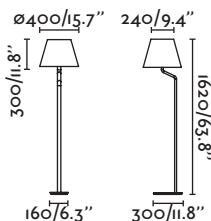

Shade not incl. / Pantalla no incl.

1x E27 MAX 15W LED [17464]

Body Metal

Shade Textile/Téxtil

24008+2P0222

Structure/Estructura

Eterna **NEW**

24008 | chrome/cromo