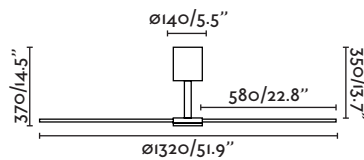

Tao 132cm/52in

33448 matt nickel
níquel mate matt nickel
níquel mate

Body Steel/Acero
Blades Steel/Acero

W 3-5-7-11-19-32

RPM 51-79-109-140-161-201

Airflow 172.59 m³ min/6095 CFM

220- 50/
240V 60Hz

Accessory light kit ☒

Accesorio Kit de luz

33449 matt nickel
níquel mate

LED SMD I2W 3000K 850lm CRI>80 Driver ✓

220- 50/
240V 60Hz