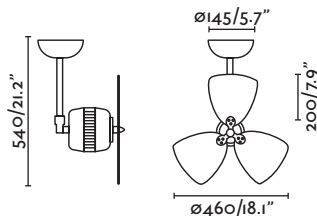

How to install the wall control? Visit faro.es/blog Visita faro.es/blog para la instalación del regulador de pared

Wall control
Regulador de pared

3 Blades palas

**Suitable for
inclining roof**
Apto para techo
inclinado