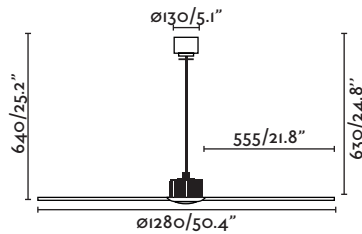

Body Metal/Metal
 Blades Polycarbonate/Polycarbonato
W 4-6-9-13-22-32
RPM 51-77-103-129-155-185
Airflow | 45.66 m3 min/51.44 CFM
 220- 50/
 240V 60Hz

Accessory rod ✓

Tija accesorio

- 100mm/3,9in
- 200mm/7,8in
- 450mm/17,7in