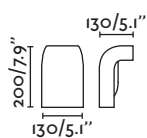

Klamp

— Àlex & Manel Llusçà

74408 ● dark grey/gris oscuro

2xGU10 MAX 8W LED ☒ [17317]

Body Die Cast Aluminium/Aluminio Inyectado
Diff Opal Glass/Cristal Opal

Klamp

— Àlex & Manel Llusçà

74409 ● dark grey/gris oscuro

1xE27 MAX 15W LED ☒ [17463]

Body Die Cast Aluminium/Aluminio Inyectado
Diff Opal Glass/Cristal Opal

Klamp

— Àlex & Manel Llusçà

74407 ● dark grey/gris oscuro

1xGU10 MAX 8W LED ☒ [17317]

Body Die Cast Aluminium/Aluminio Inyectado
Diff Opal Glass/Cristal Opal