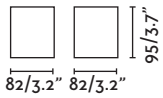

Tecto AR III

- 63276 ● white/blanco
- 63277 ● black/negro

2xAR III 50W ⊗
LED transformer ⊗ [98III051]
Halogen transformer ⊗ [98III050]
Body Aluminium/Aluminio

Tecto AR III

- 63274 ● white/blanco
- 63275 ● black/negro

1xAR III 50W ⊗
LED transformer ⊗ [98III051]
Halogen transformer ⊗ [98III050]
Body Aluminium/Aluminio