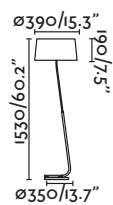

Hotel

— Àlex & Manel Llusçà

29943 chrome+white/cromo+blanco

29948 chrome+black/cromo+negro

1 x E27 MAX 15W LED [17464]

Body Metal

Shade Textile/Téxtil

Hotel

— Àlex & Manel Llusçà

29942 chrome+white/cromo+blanco

29947 chrome+black/cromo+negro

1 x E27 MAX 15W LED [17464]

Body Metal

Shade Textile/Téxtil

Top Diff Textile/Téxtil