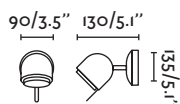

INDOOR SPOTLIGHTS