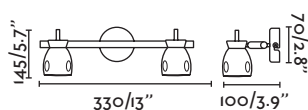

Body Steel/Acero

Mika

40881 ● chrome+white/cromo+blanco

40885 ● chrome+black/cromo+negro

2xGU10 MAX 8W LED ⊗ [○ I7316 ● I7324]

Body Steel/Acero

Mika

40882 ● chrome+white/cromo+blanco