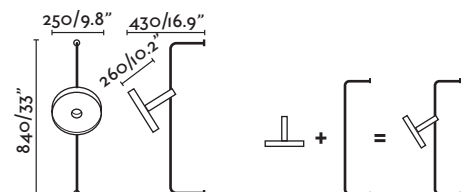

Whizz

— Christoph Friedrich Wagner

20162+20165 ● black+gold/negro+oro

20163+20165 ● gold+black/oro+negro

1 x E27 MAX 15W LED [17426 or 17272]

Body Metal

INDOOR WALL

**Han**