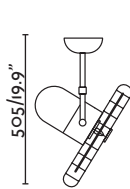

Ceiling & Wall

Adjustable

Keiki 43cm/17in

33715 brown marrón brown marrón

Body Steel/Acero
Blades Plywood/Madera Ply
W 7-16-25
RPM 380-640-890
Airflow 93.33 m³ min/3296 CFM

220-240V 50Hz 45° 20°

How to install the wall control? Visit faro.es/blog Visita faro.es/blog para la instalación del regulador de pared

Wall control
Regulador de pared

Summer/winter
function
Función
verano/invierno

3 Blades
palas

Suitable for
inclining roof
Apto para techo
inclinado