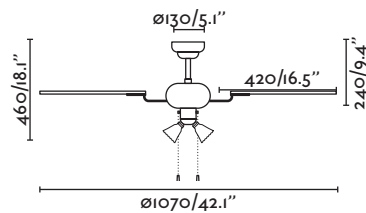

Suitable for direct ceiling mounting
Apto para directo a techo

Reversible blades
Palas reversibles

Controlled by chains
Accionado con cadenas

Summer/winter function
Función verano/invierno

4Blades palas

Suitable for inclining roof
Apto para techo inclinado

Suitable for direct ceiling mounting
Apto para directo a techo

More downrod
Más tijas página 580