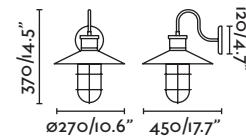

Suspension I38

With Plug

Celia

40070 ● black/negro

1x E14 MAX 8W LED ☒ [I7461]

Body Metal+Steel/Metal+Acero

Marlin

65133 ● gold+black/ oro+negro