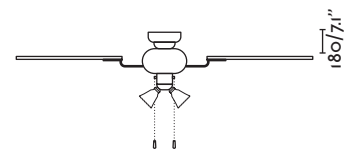

Suitable for direct ceiling mounting
Apto para directo a techo

Reversible blades
Palas reversibles

Controlled by chains
Accionado con cadenas

Summer/winter function
Función verano/invierno

4Blades palas

Suitable for inclining roof
Apto para techo inclinado

Suitable for direct ceiling mounting
Apto para directo a techo

More downrod
Más tijas página 580