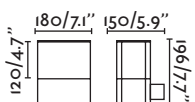

**Datna**

— Àlex & Manel Llusçà

74440 ● dark grey/gris oscuro

1 x E27 MAX 15W LED ☒ [17463]

Body Die Cast Aluminium/Aluminio Inyectado
Diff Opal Polycarbonate/Policarbonatoo Opal

IP44

Proa

— Àlex & Manel Llusçà