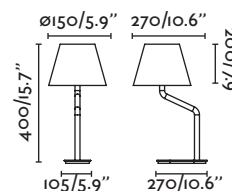

Shade not incl. / Pantalla no incl.

1x E27 MAX 15W LED [17463]

Body Metal

Shade Textile/Téxtil

Table lamp shade options/Pantallas para sobremesa

- white/blanco
- beige/beige
- black/negro

2P0221
2P0222
2P0223