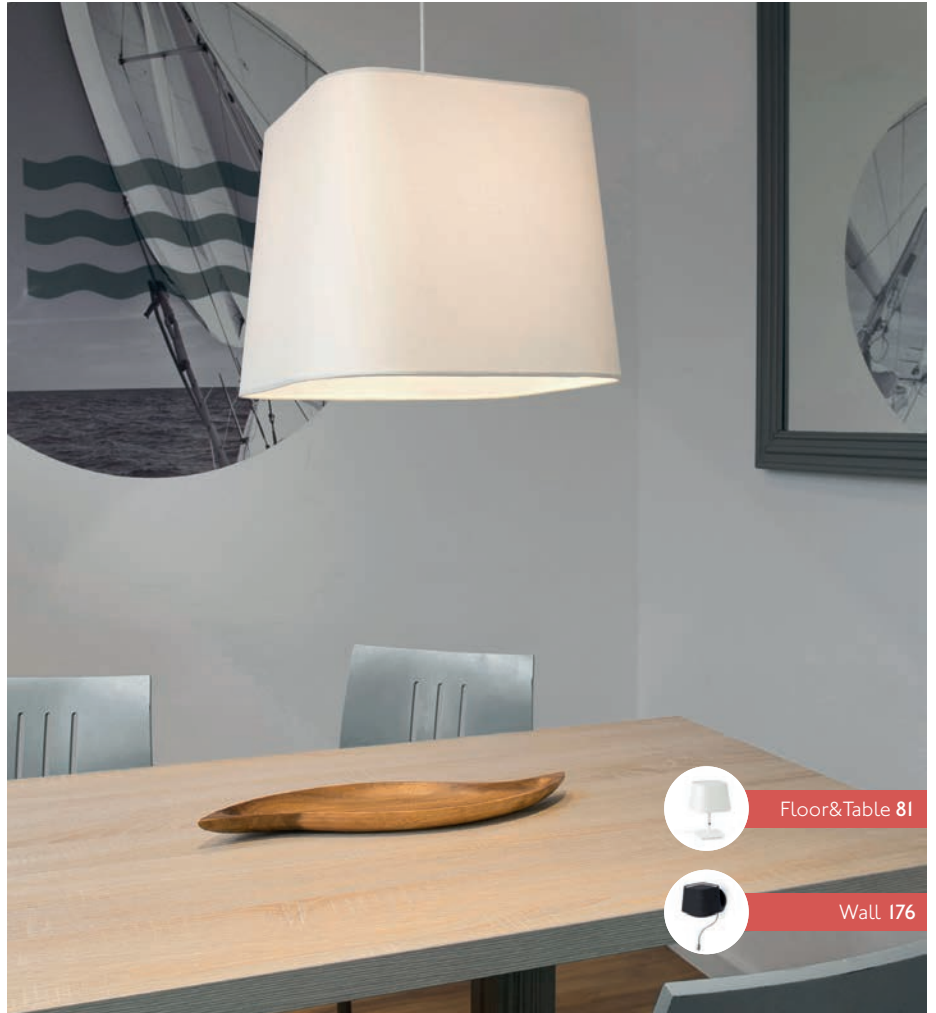

Floor&Table 81

Wall 176