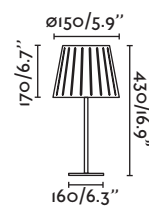

Suspension I25

Wall I77

Mix

— Alex & Manel Llusçà

29970 ● white+wood/blanco+madera

29971 ● black+wood/negro+madera

1 x E14 MAX 8W LED [17461]

Body Metal+Wood/Metal+Madera