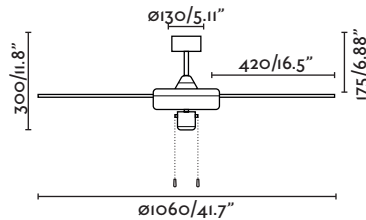

Factory 106cm/42in

33611 aluminium / aluminio grey+black / gris+negro

Body Steel/Acero
Blades MDF Wood/Madera MDF
W 20-29-42
RPM 80-140-190
Airflow 109 m3 min/3849.6 CFM
220-240V 50Hz