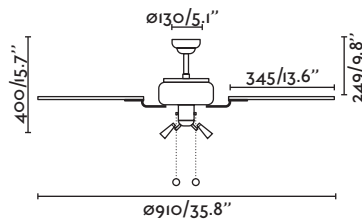

FAN SMALL WITH LIGHT

Reversible blades
Palas reversibles

Controlled by
chains
Accionado con
cadenas

Summer/winter
function
Función
verano/invierno

4Blades palas

Suitable for
inclining roof
Apto para techo
inclinado

Suitable for direct
ceiling mounting
Apto para directo a
techo

More downrod
page 580
Más tijas página 580