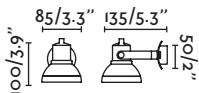

Ring

— Alex & Manel Llusca

- 40550 ● white/blanco
- 40551 ● dark grey/gris oscuro
- 40552 ● matt nickel/níquel mate

1xGU 10 MAX 8W LED ⊗ [17324]

Body Metal

Track 246