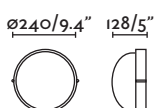

Estay

72010 ○ white/blanco

72011 ● black/negro

1x E27 MAX 15W LED ⊗ [I7463]

Body Die Cast Aluminium/Aluminio Inyectado
Diff Translucent Glass/Cristal Translúcido

Rondo

71010B ○ white/blanco

71011N ● black/negro

1x E27 MAX 15W LED ⊗ [I7463]

Body Die Cast Aluminium/Aluminio Inyectado
Diff Translucent Glass/Cristal Translúcido

Askot

72020 ○ white/blanco

1x E27 MAX 15W LED ⊗ [I7463]

Body Die Cast Aluminium/Aluminio Inyectado
Diff Translucent Glass/Cristal Translúcido

Askot

72022 ○ white/blanco

1x E27 MAX 15W LED ⊗ [I7463]

Body Die Cast Aluminium/Aluminio Inyectado
Diff Translucent Glass/Cristal Translúcido

Radio

71500 ○ white/blanco

71501 ● black/negro

1x E27 MAX 15W LED ⊗ [I7463]

Body Die Cast Aluminium/Aluminio Inyectado
Diff Translucent Glass/Cristal Translúcido