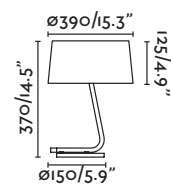

Shade Textile/Téxtil

**Hotel**

— Àlex & Manel Llusçà

29942  chrome+white/cromo+blanco29947  chrome+black/cromo+negro1 x E27 MAX 15W LED  [17464]

Body Metal

Shade Textile/Téxtil

Top Diff Textile/Téxtil

Suspension 110