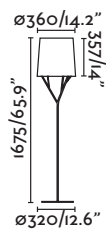

Tree

— Estudi Ribaudi

29868 ● black/negro

29869 ○ white/blanco

1 x E27 MAX 15W LED [17464]

Body Metal

Shade Textile/Téxtil

Tree

— Estudi Ribaudi

29866 ● black/negro

29867 ○ white/blanco

1 x E27 MAX 15W LED [17464]

Body Metal

Shade Textile/Téxtil