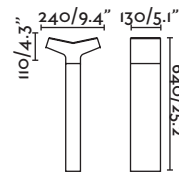

Pole 319

Wall 332

Datna
— Àlex & Manel Llusçà

74442 ● dark grey/gris oscuro

1x E27 MAX 15W LED ☒ [17463]

Body Die Cast Aluminium/Aluminio Inyectado
Diff Opal Polycarbonate/Polycarbonato Opal

Datna
— Àlex & Manel Llusçà