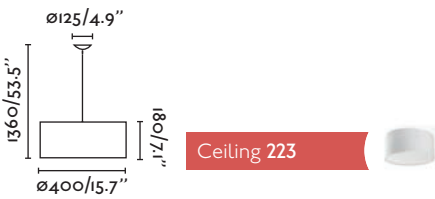

Seven

68284 ○ white/blanco

3xE27 MAX 15W LED ⊗ [I7463]

Body PVC
Shade Textile/Téxtil