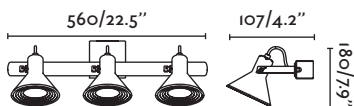

Cup

— Alex & Manel Lluscà

- 40586 ● copper/cobre
- 40587 ● matt nickel/níquel mate
- 40588 ● white/blanco

3xGU 10 MAX 8W LED ⊗ [I7324]

Body Metal

Track 246