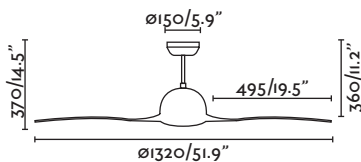

Lakki 132cm/52in

33317 white
blanco white
blanco

Body Steel/Acero
Blades ABS
W 18-32-50
RPM 80-110-150
Airflow 166.13 m³ min/5867 CFM
220-
240V 50Hz