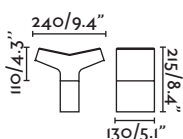

Pole 319

Wall 332

Datna
— Àlex & Manel Llusçà

74442 ● dark grey/gris oscuro

1x E27 MAX 15W LED ☒ [17463]

Body Die Cast Aluminium/Aluminio Inyectado
Diff Opal Polycarbonate/Polycarbonato Opal

Datna
— Àlex & Manel Llusçà