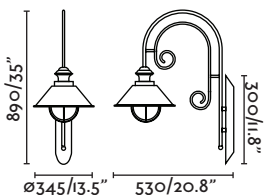

Suspension 287

Pole 320