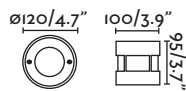

Suria-3

70592N ● matt nickel/níquel mate

LED COB 3W 3000K 450lm CRI>80 Driver ✓

Body 316 Stainless Steel/Acero Inox 316
Diff Glass/Cristal

IP67 IK08 ⚡ 100- 50/ 240V 60Hz 1000Kg. 2204Lb.

Visit faro.es/blog to consult how to install it.
Visita faro.es/blog para consultar su instalación.