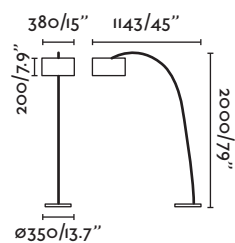

Papua

68462 ○ white/blanco

68463 ● black/negro

1x E27 MAX 15W LED ⊗ [I7464]

Body Metal

Shade Textile/Téxtil

SUSPENDED

INDOOR