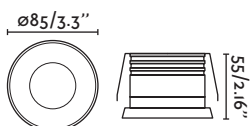

Orientable

Bol NEW

65138 ○ white/blanco

LED SMD I5W 2700K 800lm CRI90 Driver ✓

Body Aluminium/Aluminio
Diff Opal Glass/Cristal Opal

⌀ 127/5"