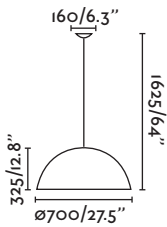

Magma

28398 white+silver/blanco+plata

28399 white+gold/blanco+oro

29468 black+gold/negro+oro

3xE27 MAX 15W LED [17464]

Body Fiber Glass/Fibra de Vidrio

Magma

29789 black+gold/negro+oro

5xE27 MAX 15W LED [17464]

Body Fiber Glass/Fibra de Vidrio