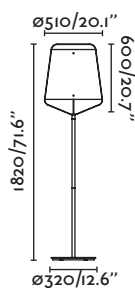

Suspension 105

Wall 148