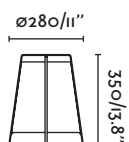

Ten
— Faro Team 

62156  copper/cobre

62157  satin gold/oro satinado

1x E27 MAX 15W LED  [17429 or 17464]

Body Metal

$\varnothing 60 / 2.36''$
 $75 / 2.95''$
 $\varnothing 90 / 3.54''$

Ceiling/Wall 180

Lula