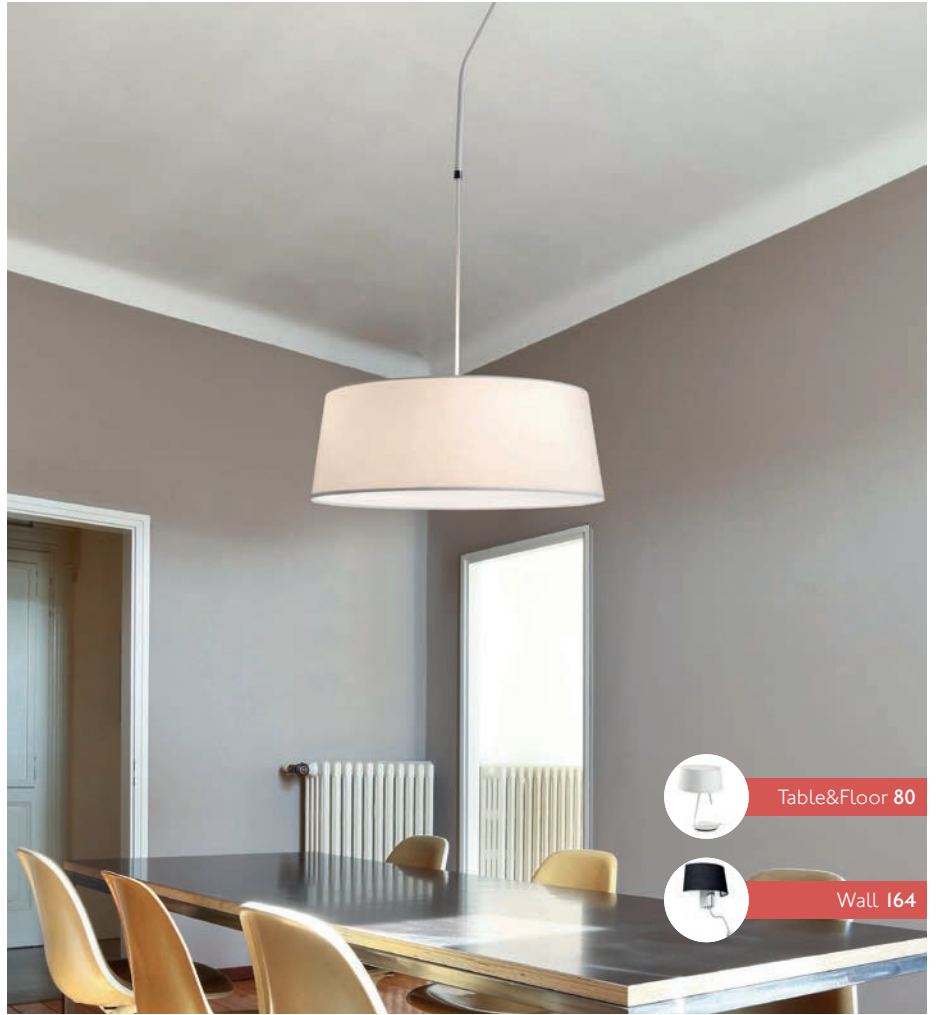

— Alex & Manel Lluscà

29944 ● chrome+white/cromo+blanco

29949 ● chrome+black/cromo+negro

3xE27 MAX 15W LED [I7461]

Body Metal/Metal

Shade Textile/Téxtil

Bottom Diff Textile/Téxtil

Table&Floor 80