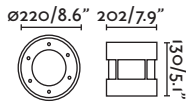

Suria-24

70586 ● matt nickel/níquel mate

LED COB 24W 3000K 1500lm CRI>80
Driver ✓

Body 316 Stainless Steel/Acero Inox 316
Diff Glass/Cristal

IP67 IK08 100- 50/ 240V 60Hz 1000Kg. 2204Lb. 24°