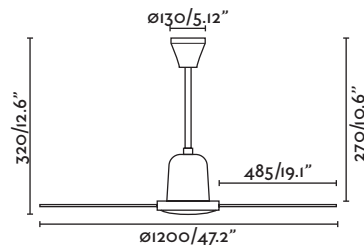

Eco Indus 120cm/47in

33005 white
blanco white
blanco

Body Steel/Acero
Blades Steel/Acero
W 16-26-68
RPM 150-225-322
Airflow 189.47 m³ min/6691 CFM
Remote control [33929/33937]
220-
240V 50Hz