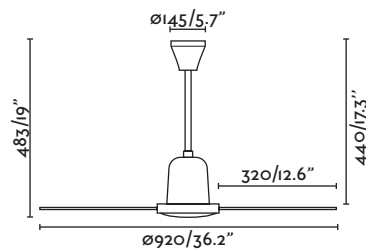

More downrod
page 580
Más tijas página 580

FAN SMALL WITHOUT LIGHT

Indus | 40cm/55in 512

Eco Indus 92cm/36in 540

Mini Indus 92cm/36in

33011  white
blanco  white
blanco

Body Steel/Acero
Blades Steel/Acero
W 10-13-17-22-43
RPM 183-225-272-299-330
Airflow 74.56 m³ min/2633 CFM
220-
240V 50Hz