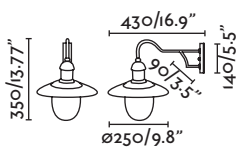

71606 ● rust brown/marrón óxido

1 x E27 MAX 15W LED ☒ [17463]

Body Metal

Diff Glass/Cristal

Náutica

- 71105 ● white+copper/blanco+cobre
- 71107 ● brown+copper/marrón+cobre
- 71110 ● rust brown/marrón óxido