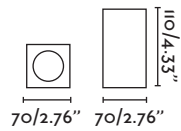

Body Plaster/Yeso

Squad

63240 ● aluminium/aluminio

1xGU10 MAX 8W LED ⊗ [I7316]

Body Aluminium+Steel/Aluminio+Acero

Squad

63216 ● white/blanco

63239 ● aluminium / aluminio