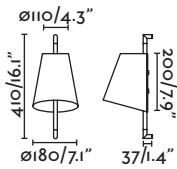

Body Steel/Acero
Shade Textile/Téxtil

Hanoi
— Pepe Llaudet

DT00073 wood+grey/madera+gris

1xE27 MAX 15W LED [16224]

Body Metal+Wood/Metal+Madera
Shade Textile/Téxtil

INDOOR WALL

Floor&Table 76

Suspension 108