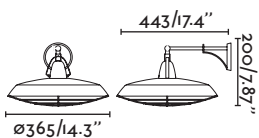

Suspension I27