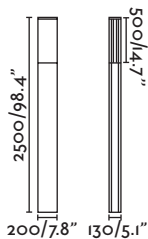

Beacon&Post 295

Wall 332