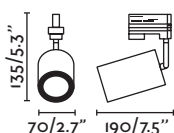

Ceiling 220

Suspension 133