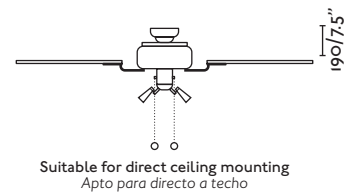

FAN SMALL WITH LIGHT

Reversible blades
Palas reversibles

Controlled by
chains
Accionado con
cadenas

Summer/winter
function
Función
verano/invierno

4Blades palas

Suitable for
inclining roof
Apto para techo
inclinado

Suitable for direct
ceiling mounting
Apto para directo a
techo

More downrod
page 580
Más tijas página 580