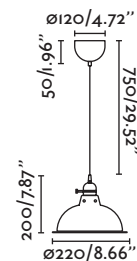

Pepper

64166 ● beige/beige

64167 ● black/negro

1x E27 MAX 15W LED [I7463]

Body Metal

0.7MT