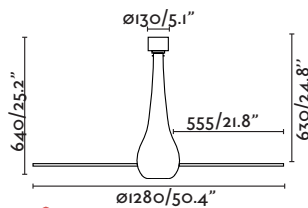

Eterfan 128cm/50in

33381	chrome cromado	transparent transparente
32000	shiny white blanco brillo	transparent transparente
32001	matt white blanco mate	transparent transparente
32002	shiny black negro brillo	transparent transparente
32003	matt black negro mate	transparent transparente
32004	matt black negro mate	wood madera
32005	shiny red rojo brillo	transparent transparente

Body Metal+Glass/Metal+Cristal
Blades Polycarbonate/Policarbonato
W 3-6-9-13-22-32
RPM 51-77-103-129-155-185
Airflow | 45.66 m3 min/51.44 CFM
220- 50/
240V 60Hz

Accessory light kit ☒

Accesorio Kit de luz

33390	chrome cromo
33391	black negro

LED SMD 17W 3000K 600lm CRI>80 Driver ✓

220- 50/
240V 60Hz

FAN MEDIUM WITH/WITHOUT LIGHT

DC MOTOR **Remote control** Mando a distancia **Summer/winter function** Función verano/invierno **3 Blades** palas

CUSTOMIZE IT WITH COLOR
PERSONALÍZALO CON COLOR
page 579
página 579