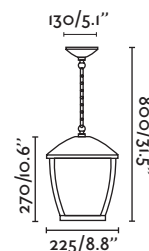

Wilma

75002 ● dark grey/gris oscuro

1x E27 MAX 15W LED [17437]

Body Die Cast Aluminium/Aluminio Inyectado
Diff Translucent Poly./Pol. Translúcido

IP44 1,5MT