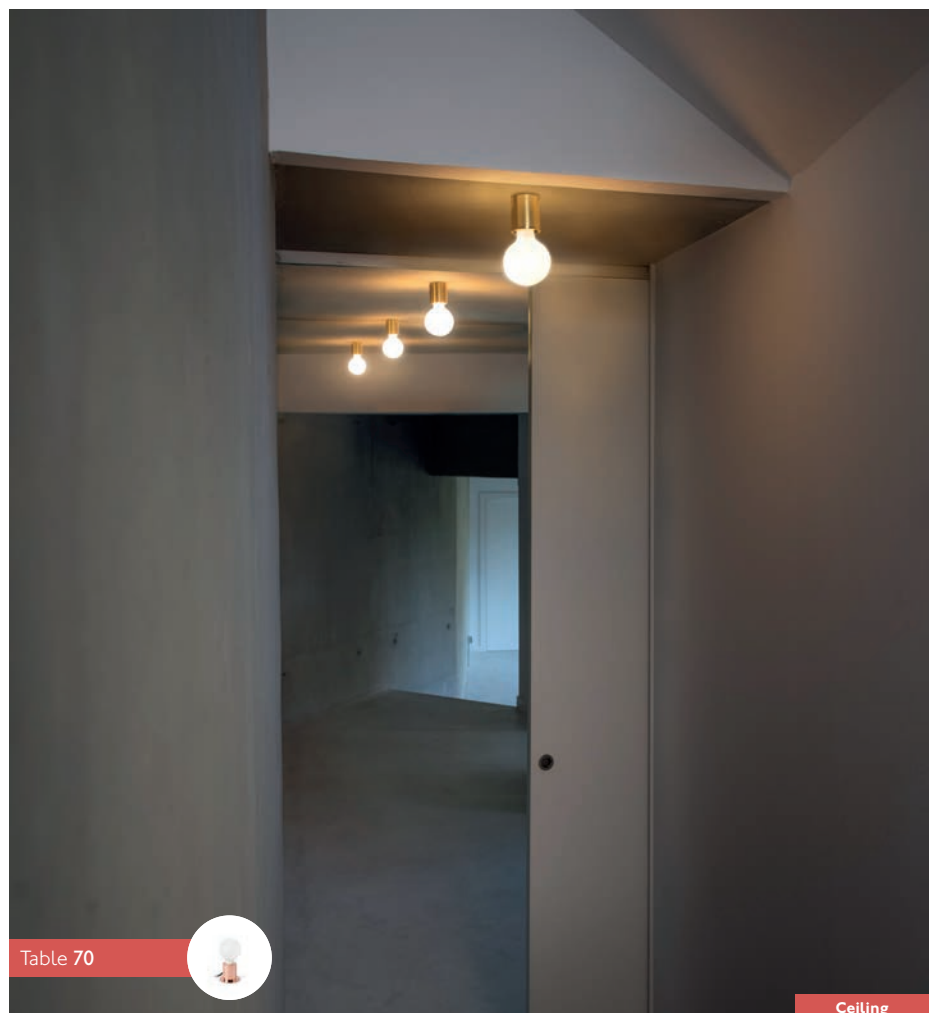

1x E27 MAX 15W LED  [17429 or 17464]

Body Aluminium/Aluminio

ø60/2.36"
70/2.75"

Table 70

Ceiling

INDOOR WALL

Ovo
— Estudi Ribaudí

62105 ● white/blanco