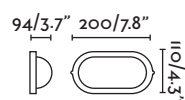

Derby

72000 ○ white/blanco

72001 ● black/negro

1 x E27 MAX 15W LED ⊗ [I7463]

Body Die Cast Aluminium/Aluminio Inyectado
Diff Translucent Glass/Cristal Translúcido