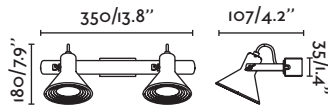

- 40583 ● copper/cobre
- 40584 ● matt nickel/níquel mate
- 40585 ● white/blanco

2xGU 10 MAX 8W LED ⊗ [I7324]

Body Metal

Cup

— Alex & Manel Lluscà

- 40589 ● copper/cobre
- 40590 ● matt nickel/níquel mate
- 40591 ● white/blanco