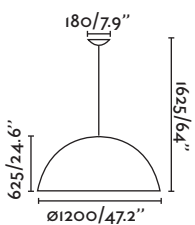

Magma

29789 black+gold/negro+oro

5xE27 MAX 15W LED [17464]

Body Fiber Glass/Fibra de Vidrio