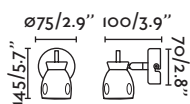

Body Steel/Acero

Mika

40881 ● chrome+white/cromo+blanco

40885 ● chrome+black/cromo+negro

2xGU10 MAX 8W LED ⊗ [○ I7316 ● I7324]

Body Steel/Acero

Mika

40882 ● chrome+white/cromo+blanco