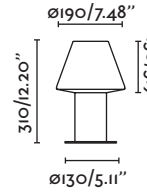

Mistu

— Faro Team

74433+74428 ● dark grey/gris oscuro

1x E27 MAX 15W LED ☒ [I7437]

Body Die Cast Aluminium/Aluminio Inyectado
Diff Opal PMMA/PMMA Opal

Muffin

— Àlex & Manel Llusà

74433+74429 ● dark grey/gris oscuro