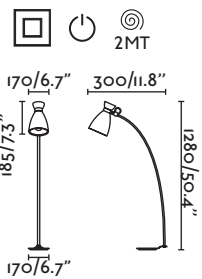

Retro
— Àlex & Manel Lluscà

- 20019 ● beige/beige
- 20020 ● olive green/verde oliva
- 20009 ● red/rojo

1 x E14 MAX 8W LED [17461]

Body Metal