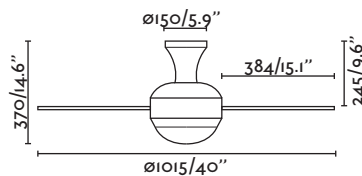

Reversible blades
Palas reversibles

Remote control
Mando a distancia

**Summer/winter
function**
Función
verano/invierno

3 Blades palas