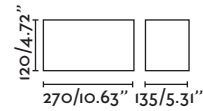

Tecto AR III

- 63276 ● white/blanco
- 63277 ● black/negro

2xAR III 50W ⊗
LED transformer ⊗ [98III051]
Halogen transformer ⊗ [98III050]
Body Aluminium/Aluminio

Tecto AR III

- 63274 ● white/blanco
- 63275 ● black/negro

1xAR III 50W ⊗
LED transformer ⊗ [98III051]
Halogen transformer ⊗ [98III050]
Body Aluminium/Aluminio