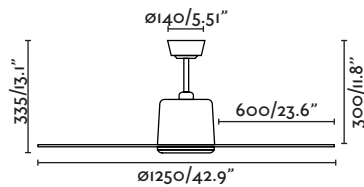

Molokai 125cm/43in

33475 matt nickel / níquel mate dark walnut / nogal oscuro

Body Steel/Acero
Blades Plywood/Madera Ply
W 3-5-8-13-21-31
RPM 50-76-102-128-155-180
Airflow 195.66 m³ min/6910 CFM
220- 50/
240V 60Hz