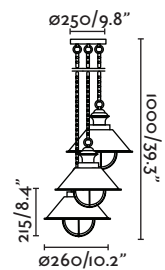

Pole 320

Wall 362