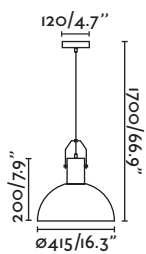

Margot

68561 ● black/negro

1x E27 MAX 15W LED [17464]

Body Aluminium/Aluminio

1.2MT

Nido

68153 ● brown/marrón

1x E27 MAX 15W LED [17464]