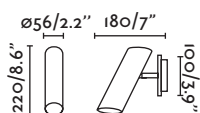

Link

— Estudi Ribaudí

29875 ● white/blanco

29876 ● black/negro

2xGU10 MAX 8W LED ⊗ [○ I7316 ● I7324]

Body Steel/Acero

Ceiling 213

Floor&Table 83