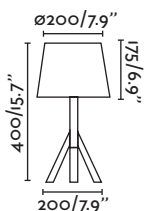

Hat

28408 wood+white/madera+blanco

1x E14 MAX 8W LED [I7461]

Body Wood/Madera

Shade Textile/Téxtil