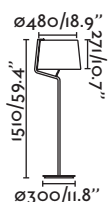

Berni
— Nahrang

29335 ● white/blanco

29336 ● black/negro

1 x E27 MAX 15W LED [17463]

Body Metal

Shade Textile/Téxtil