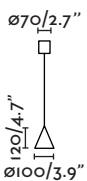

Fada NEW

- 66225 ● brown/marrón
- 66226 ● black/negro
- 66227 ● blue/azul
- 66228 ● pink/rosa

LED COB 5W 3000K 440lm CRI>80 Driver ✓
Body Aluminium/Aluminio
Shade Leather/Piel

Leather/Piel