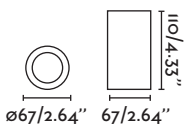

Body Plaster/Yeso

Squad

63240 ● aluminium/aluminio

1xGU10 MAX 8W LED ⊗ [I7316]

Body Aluminium+Steel/Aluminio+Acero

Squad

63216 ● white/blanco

63239 ● aluminium / aluminio