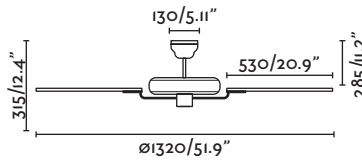

FAN LARGE WITH/WITHOUT LIGHT

Reversible blades
Palas reversibles

Aloha 132cm/52in

33710 ● dark brown / marrón oscuro | ● walnut+dark walnut / nogal+nogal oscuro

Body Steel/Acero
Blades ABS
W 15-32-58
RPM 80-125-180
Airflow | 28.95 m³ min/4552 CFM
220-240V 50Hz