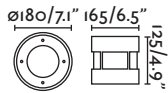

Suria-12

70593N ● matt nickel/níquel mate

LED COB 12W 3000K 1200lm CRI>80
Driver ✓

Body 316 Stainless Steel/Acero Inox 316
Diff Glass/Cristal

IP67 IK08 100- 50/ 240V 60Hz 1000Kg. 2204Lb. 60°