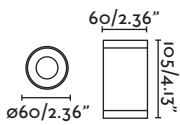

OUTDOOR CEILING