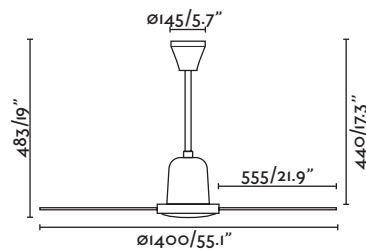

FAN LARGE WITHOUT LIGHT

Eco Indus 92cm/36in 540

Mini Indus 120cm/47in 574

**Indus 140cm/55in**

- 33001**  white
blanco  white
blanco
- 33002**  chrome
cromo  chrome
cromo

Body Steel/Acero
Blades Steel/Acero
W 16-21-26-32-48
RPM 13-142-173-203-260
Airflow 155.52 m³ min/5492 CFM
220-
240V 50Hz