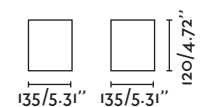

Tecto

- 63270 ● white/blanco
- 63271 ● black/negro

1xGU10 MAX 10W LED ⊗ [○ I7320 ● I7324]
Body Aluminium/Aluminio

Tecto

- 63272 ● white/blanco
- 63273 ● black/negro

2xGU10 MAX 10W LED ⊗ [○ I7320 ● I7324]
Body Aluminium/Aluminio

Tecto AR III

- 63276 ● white/blanco
- 63277 ● black/negro

2xAR III 50W ⊗
LED transformer ⊗ [98III051]
Halogen transformer ⊗ [98III050]
Body Aluminium/Aluminio

Tecto AR III

- 63274 ● white/blanco
- 63275 ● black/negro

1xAR III 50W ⊗
LED transformer ⊗ [98III051]
Halogen transformer ⊗ [98III050]
Body Aluminium/Aluminio