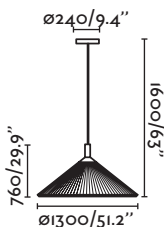

93

Made in Spain

Hue-in

20124 ● white ivory/blanco marfil

3xE27 MAX 15W LED [17464]

Body Metal

Shade Beige Ribbon Shade/Tela encintada

20124	20125	20126	20127
ivory/ marfil	white/ blanco	terracotta/ terracota	black/ negro