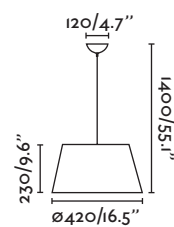

Floor&Table 89

Wall 187