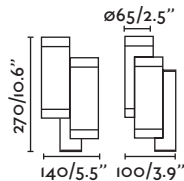

Steps

— Estudi Ribaudi

75502 ○ white/blanco

75503 ● dark grey/gris oscuro

4xGU10 MAX 8W LED ✕ [17317]

Body Die Cast Aluminium/Aluminio Inyectado
Diff Tempered Glass/Cristal Templado

IP44 2 Caps/2 Tapas ✓