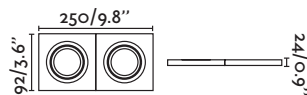

Radón

43397 ○ white/blanco

2xGU10 MAX 8W LED ⊗ [17316]
Socket GU10 ⊗ [43065]

Body Aluminium/Aluminio

80x170/3.14x6.7"