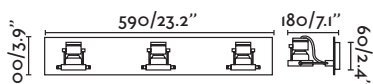

Galaxia

40793 ● matt nickel/níquel mate

3xGU10 MAX 8W LED ⊗ [I7316]

Body Metal

Mika

40883 ● chrome+white/cromo+blanco

40887 ● chrome+black/cromo+negro

3xGU10 MAX 8W LED ⊗ [○ I7316 ● I7324]

Body Steel/Acero