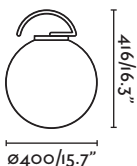

Nuk

— Àlex & Manel Llusçà

70484 orange/naranja

70485 green/verde

70486 grey/gris

70487 fuchsia/fúcsia

1 x E27 MAX 15W LED [17463]

Body PMMA

IP44 2,5MT