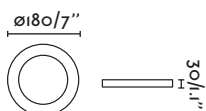

Ted

42926 ○ white/blanco

LED SMD 15W 3000K 1200lm CRI>80
Driver ✓

Body Aluminium/Aluminio
Diff PMMA/PMMA

IP44 ⊕ 220- 50/
240V 60Hz 160°

⌀150/5.9"