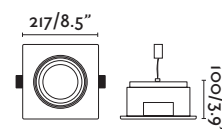

Yes

63280 ☐ white/blanco

1xAR III max 100W ☒
Gear ☒ [98101050]

Body Plaster/Yeso
Diff Aluminium/Aluminio

12V

224x224/8,1x8,1''