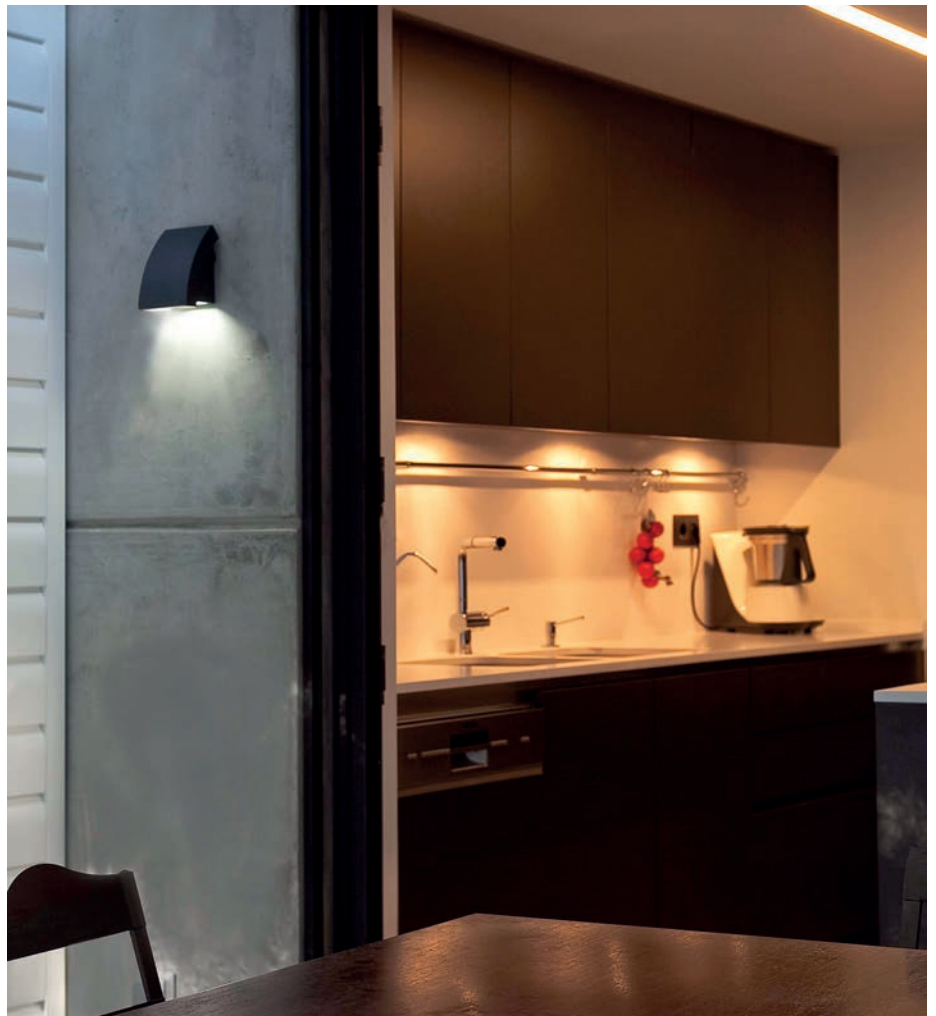

Àncora

— Àlex & Manel Llusçà

74401 ● dark grey/gris oscuro

1xE27 MAX 15W LED ☒ [17463]

Body Die Cast Aluminium/Aluminio Inyectado
Diff Transparent Glass/Cristal Transparente