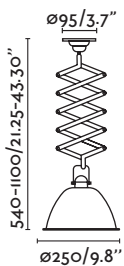

Body Metal

350°

**Bar**

64132 ○ white/blanco

1x E27 MAX 15W LED [I7464]

Body Metal

1.6MT

**Pepper**