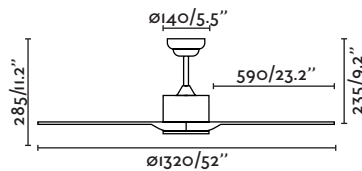

Accessory rod ✓

Tija accesorio

105mm/39.9in
152mm/60in

Sioux 132cm/52in NEW

33770  white
blanco  white
blanco

Body Steel/Acero

Blades ABS

W 3-5-7-11-19-32