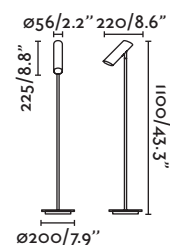

Link

— Estudi Ribaudí

29881 ○ white/blanco

29882 ● black/negro

1xGU10 MAX 8W LED ⊗ [○ I7316 ● I7324]

Body Steel/Acero

Suspension 213

Track 247

Wall 241

Link

— Estudi Ribaudí

29883 ○ white/blanco

29884 ● black/negro

1xGU10 MAX 8W LED ⊗ [○ I7316 ● I7324]

Body Steel/Acero