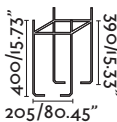

73256 ● dark grey/gris oscuro

3xT5 40W [I5833] Ballast ✓

Body Die Cast Aluminium/Aluminio Inyectado
Diff Opal Polycarbonate/Policarbonato Opal

IP54 ⚡

Accessory

7R 143 ●

Náutica

71116 ● rust brown/marrón óxido