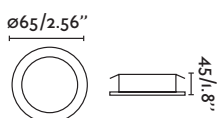

Koi

42921 ☐ white/blanco

LED SMD 6W 3000K 400lm CRI>80 Driver ☒

Body Polycarbonate/Polycarbonato
Diff PVC

100- 50/ 240V 60Hz 15°
15°

$\varnothing 81/3.2''$