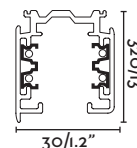

Surface track kit 2 mt

64211 ○ white/blanco

64213 ● black/negro

64215 ● grey/gris

Body Metal