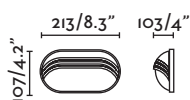

Nono

71270 ○ white/blanco

71271 ● black/negro

1 x E27 MAX 15W LED [17463]

Body Die Cast Aluminium/Aluminio Inyectado
Diff Translucent Glass/Cristal Translúcido

IP44