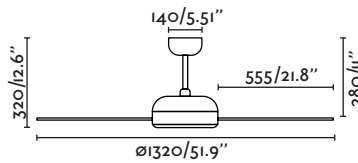

— Estudi Ribaudí

FAN LARGE WITH/WITHOUT LIGHT

Reversible blades
Palas reversibles

Nova 132cm/52in

33420 white blanco white+maple blanco+arce

Body Steel/Acero
Blades MDF Wood/Madera MDF
W 17-30-62
RPM 103-139-171
Airflow 172.31 m³ min/6085 CFM
220-240V 50Hz