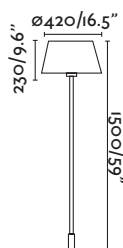

Mitic

68417 nickel+beige/níquel+beige

1xE14 MAX 8W LED [I7461]

Body Metal

Shade Textile/Téxtil