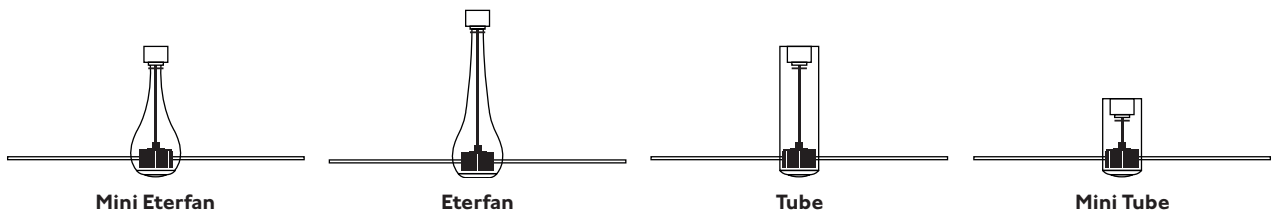

CUSTOMIZE IT WITH COLOR

PERSONALÍZALO CON COLOR

① Choose the model Elige el modelo