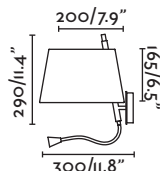

Floor&Table 77

Suspension I08

Handy
— Jordi Blasi

28413 ○ white/blanco

1 x E27 MAX 15W LED [17463]

Body Steel/Acero
Shade Textile/Téxtil

Handy
— Jordi Blasi

28414 ○ white/blanco