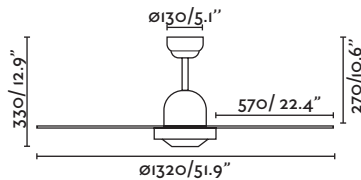

Reversible blades
Palas reversibles

Remote control
Mando a distancia

Summer/winter function
Función verano/invierno

4Blades palas

Suitable for inclining roof
Apto para techo inclinado

More downrod
page 580
Más tijas página 580