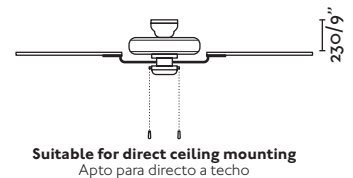

34006 brown
marrón

34009 white
blanco

FAN EXTRA LARGE WITHOUT LIGHT

Reversible blades
Palas reversibles

Nisos 178cm/70in

33363  dark brown / marrón oscuro  cherry+dark walnut / cerezo+nogal oscuro

Body Aluminium/Aluminio
Blades MDF Wood/Madera MDF
W 40-60-90
RPM 60-85-120
Remote control  [33929/33937]
220-240V 50Hz