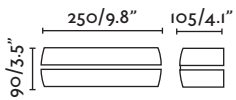

Dragma

— Alex & Manel Llusà

71362 ● dark grey/gris oscuro

1xG24q-2 18W 4000K Ballast ✓

Body Die Cast Aluminium/Aluminio Inyectado
Diff Translucent Glass/Cristal Translúcido

IP65