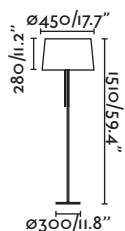

Body Metal

Shade Textile/Téxtil

**Volta**

— Estudi Ribaudí

**20029** ● nickel+white/níquel+blanco**20030** ● nickel+black/níquel+negro

1 x E27 MAX 15W LED [17464]

Body Metal

Shade Textile/Téxtil