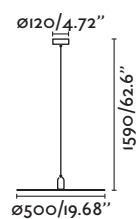

Cráter

68461 ● black+gold/negro+oro

5xE27 MAX 15W LED ☒ [17464]

Body Aluminium/Aluminio

Plat

68145 ● black/negro

68146 ○ white/blanco

1xE27 MAX 15W LED ☒ [17271 or 17429]

Body Metal

Cosmos NEW

64224 ● brass/latón

LED 6W 3000K 380lm CRI>80 Driver ✓

Body Aluminium+Brass/Aluminio+Latón