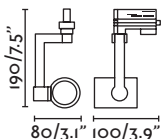

Surface track kit 1 mt

64210 ○ white/blanco

64212 ● black/negro

64214 ● grey/gris

Body Metal