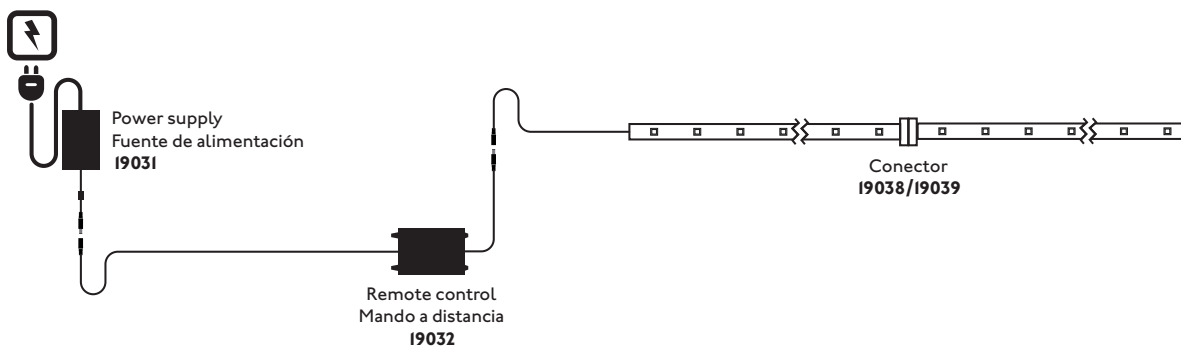

I9032 RGB

Conector with cable

I9036 monocolor
I9037 RGB

Conector with jack

I9034 monocolor
I9035 RGB

Conector

I9038 monocolor
I9039 RGB

⚠ With the accessories, LEDstrips lose the IP. Al utilizar los accesorios, las tiras de LED pierden el IP.