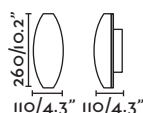

Portable 278