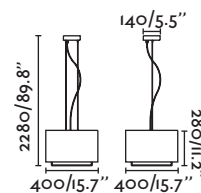

Floor&Table 74

Wall 168