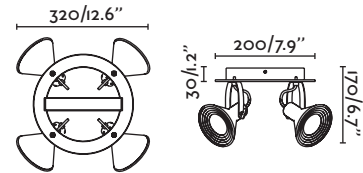

Cup

— Alex & Manel Lluscà

- 40589 ● copper/cobre
- 40590 ● matt nickel/níquel mate
- 40591 ● white/blanco

4xGU 10 MAX 8W LED ⊗ [I7324]

Body Metal