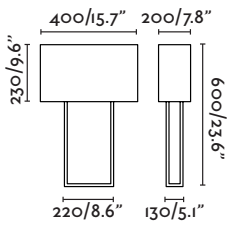

Vesper

29984 white+beige/blanco+beige

29985 brown+beige/marrón+beige

2xE27 MAX 15W LED [17463]

Body Metal

Shade Textile/Téxtil

Top Diff Textile/Téxtil

Vesper

29978 white+beige/blanco+beige

29979 brown+beige/marrón+beige

2xE27 MAX 15W LED [17463]

Body Metal

Shade Textile/Téxtil

Suspension I13

Wall I68