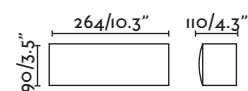

Proa

— Àlex & Manel Llusçà

74400 ● dark grey/gris oscuro

1xGU10 MAX 8W LED ☒ [17325]

Body Die Cast Aluminium/Aluminio Inyectado
Diff Transparent Glass/Cristal Transparente

Àncora

— Àlex & Manel Llusçà

74401 ● dark grey/gris oscuro

1xE27 MAX 15W LED ☒ [17463]

Body Die Cast Aluminium/Aluminio Inyectado
Diff Transparent Glass/Cristal Transparente