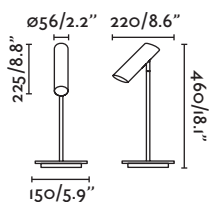

Suspension 213

Track 247

Wall 241