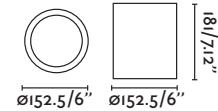

Body Metal

Pote

63124 ● white/blanco

63125 ● black/negro

1x E27 MAX 15W LED ⊗ [I7463]

Body Aluminium/Aluminio

Natsu

64204 ● white/blanco