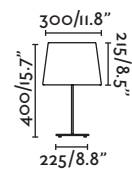

Sweet

— Estudi Ribaudí

29938 nickel+white/níquel+blanco

29958 white/blanco

29959 black/negro

1x E27 MAX 15W LED [17464]

Body Metal

Shade Textile/Téxtil

1,7MT

Sweet

— Estudi Ribaudí

29937 nickel+white/níquel+blanco

29954 white/blanco

29955 black/negro

1x E27 MAX 15W LED [17463]

Body Metal

Shade Textile/Téxtil

Top Diff Textile/Téxtil

1,9MT