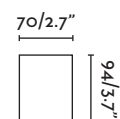

Sven

63268 ● white/blanco

1xGU10 MAX 8W LED ⊗ [I7316]

Body Plaster/Yeso

Sven

63269 ● white/blanco

1xGU10 MAX 8W LED ⊗ [I7316]

Body Plaster/Yeso

Squad

63240 ● aluminium/aluminio

1xGU10 MAX 8W LED ⊗ [I7316]

Body Aluminium+Steel/Aluminio+Acero

Squad

63216 ● white/blanco

63239 ● aluminium / aluminio

1xGU10 MAX 8W LED ⊗ [I7316]

Body Aluminium+Steel/Aluminio+Acero