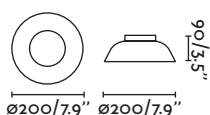

Neón

43399 ○ white/blanco

1xGU10 MAX 8W LED ⊗ [I7320]

Socket GU10 ⊗ [43065]

Body Aluminium/Aluminio

⌀ 65/2.5"