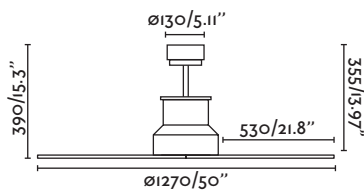

— Conillas

Winche

FAN LARGE WITH/WITHOUT LIGHT

Winche 130cm/52in

- 33481** ● black negro ■ wood madera **IP44**
- 33482** ● chrome cromado ■ wood madera

Body Steel/Acero
 Blades ABS
W 3-5-8-12-21-35
RPM 50-71-93-115-138-162
Airflow 183.01 m3 min/6463 CFM
 220- 50/
 240V 60Hz