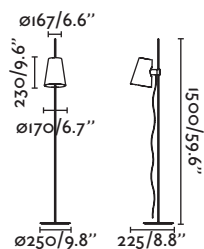

Adjustable