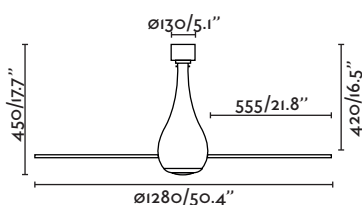

Body Metal+Glass/Metal+Cristal

Blades Polycarbonate/Policarbonato+Cristal

W 3-6-9-13-22-32

RPM 51-77-103-129-155-185

Airflow | 45.66 m³ min/51.44 CFM

220- 50/
240V 60Hz

Accessory light kit ☒

Accesorio Kit de luz