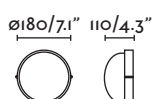

Estay

72010 ○ white/blanco

72011 ● black/negro

1x E27 MAX 15W LED ⊗ [I7463]

Body Die Cast Aluminium/Aluminio Inyectado
Diff Translucent Glass/Cristal Translúcido

Rondo

71010B ○ white/blanco

71011N ● black/negro

1x E27 MAX 15W LED ⊗ [I7463]

Body Die Cast Aluminium/Aluminio Inyectado
Diff Translucent Glass/Cristal Translúcido

Askot

72020 ○ white/blanco

1x E27 MAX 15W LED ⊗ [I7463]

Body Die Cast Aluminium/Aluminio Inyectado
Diff Translucent Glass/Cristal Translúcido

Askot

72022 ○ white/blanco

1x E27 MAX 15W LED ⊗ [I7463]

Body Die Cast Aluminium/Aluminio Inyectado
Diff Translucent Glass/Cristal Translúcido

Radio

71500 ○ white/blanco

71501 ● black/negro

1x E27 MAX 15W LED ⊗ [I7463]

Body Die Cast Aluminium/Aluminio Inyectado
Diff Translucent Glass/Cristal Translúcido