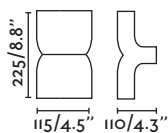

Klamp

— Àlex & Manel Llusçà

74408 ● dark grey/gris oscuro

2xGU10 MAX 8W LED ☒ [17317]

Body Die Cast Aluminium/Aluminio Inyectado
Diff Opal Glass/Cristal Opal

Klamp

— Àlex & Manel Llusçà

74409 ● dark grey/gris oscuro

1xE27 MAX 15W LED ☒ [17463]

Body Die Cast Aluminium/Aluminio Inyectado
Diff Opal Glass/Cristal Opal

Klamp

— Àlex & Manel Llusçà

74407 ● dark grey/gris oscuro

1xGU10 MAX 8W LED ☒ [17317]

Body Die Cast Aluminium/Aluminio Inyectado
Diff Opal Glass/Cristal Opal