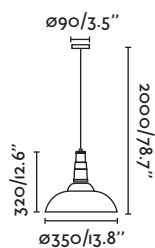

Body Metal

350°

**Bar**

64132 ○ white/blanco

1x E27 MAX 15W LED [I7464]

Body Metal

1.6MT

**Pepper**