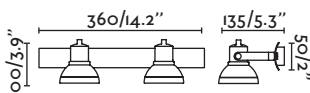

Ring

— Alex & Manel Llusca

- 40553 ● white/blanco
- 40554 ● dark grey/gris oscuro
- 40555 ● matt nickel/níquel mate

2xGU 10 MAX 8W LED ⊗ [17324]

Body Metal