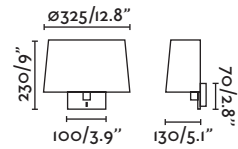

Volta

— Estudi Ribaudi

20021 ● nickel+white/níquel+blanco

20022 ● nickel+black/níquel+negro

1 xE27 MAX 15W LED [17463]

Body Metal

Shade Textile/Téxtil

Volta

— Estudi Ribaudi

20023 ● nickel+white/níquel+blanco

20024 ● nickel+black/níquel+negro

1 xE27 MAX 15W LED [17463]

LED HIGH POWER 3W 3000K 200lm CRI>80

Driver ✓

Body Metal

Shade Textile/Téxtil