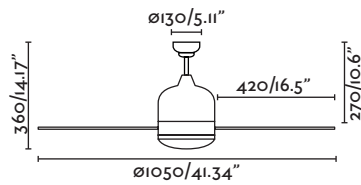

More downrod
Más tijas página 580

Reversible blades
Palas reversibles

Oboe 105cm/41 in

33610  white
blanco  white+maple
blanco+arce

Body Steel/Acero
Blades MDF Wood/Madera MDF
W 8-22-38
RPM 85-140-180
Airflow 64.16 m³ min/3849.6 CFM
220-
240V 50Hz