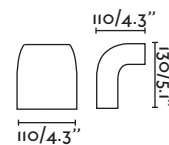

Klamp

— Àlex & Manel Llusçà

74408 ● dark grey/gris oscuro

2xGU10 MAX 8W LED ☒ [17317]

Body Die Cast Aluminium/Aluminio Inyectado
Diff Opal Glass/Cristal Opal

Klamp

— Àlex & Manel Llusçà

74409 ● dark grey/gris oscuro

1xE27 MAX 15W LED ☒ [17463]

Body Die Cast Aluminium/Aluminio Inyectado
Diff Opal Glass/Cristal Opal

Klamp

— Àlex & Manel Llusçà

74407 ● dark grey/gris oscuro

1xGU10 MAX 8W LED ☒ [17317]

Body Die Cast Aluminium/Aluminio Inyectado
Diff Opal Glass/Cristal Opal