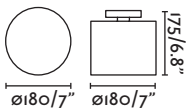

Body Metal

Pote

63124 ● white/blanco

63125 ● black/negro

1x E27 MAX 15W LED ⊗ [I7463]

Body Aluminium/Aluminio

Natsu

64204 ● white/blanco