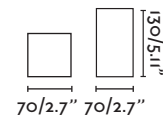

Body Plaster/Yeso

Squad

63240 ● aluminium/aluminio

1xGU10 MAX 8W LED ⊗ [I7316]

Body Aluminium+Steel/Aluminio+Acero

Squad

63216 ● white/blanco

63239 ● aluminium / aluminio