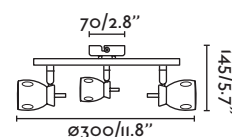

Mika

40880 ● chrome+white/cromo+blanco

40884 ● chrome+black/cromo+negro

1xGU10 MAX 8W LED ⊗ [○ I7316 ● I7324]

Body Steel/Acero

Mika

40881 ● chrome+white/cromo+blanco

40885 ● chrome+black/cromo+negro

2xGU10 MAX 8W LED ⊗ [○ I7316 ● I7324]

Body Steel/Acero

Mika

40882 ● chrome+white/cromo+blanco

40886 ● chrome+black/cromo+negro

3xGU10 MAX 8W LED ⊗ [○ I7316 ● I7324]

Body Steel/Acero

Galaxia

40793 ● matt nickel/níquel mate

3xGU10 MAX 8W LED ⊗ [I7316]

Body Metal

Mika

40883 ● chrome+white/cromo+blanco

40887 ● chrome+black/cromo+negro

3xGU10 MAX 8W LED ⊗ [○ I7316 ● I7324]

Body Steel/Acero