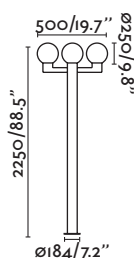

Cross

— Àlex & Manel Llusçà

74358 ● dark grey/gris oscuro

PL2G II 55W 5000K Ballast ✓

Body Die Cast Aluminium/Aluminio Inyectado
Diff Opal Polycarbonate/Polycarbonato Opal

Beacon 299