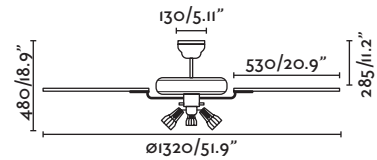

Accessory light kit ☒
Accesorio Kit de luz

33714 ● dark brown / marrón oscuro

3x E27 MAX 15W LED ☒ [17426]