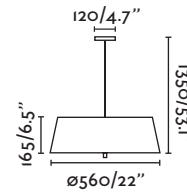

Seven

68283 ○ white/blanco

2xE27 MAX 15W LED ⊗ [I7463]

Body PVC
Shade Textile/Téxtil

Seven

68284 ○ white/blanco

3xE27 MAX 15W LED ⊗ [I7463]

Body PVC
Shade Textile/Téxtil

Prosa

68535 ○ white/blanco

3xE27 MAX 15W LED ⊗ [I7463]

Body Opal Glass/Cristal Opal
Shade Textile/Téxtil

Aina

64174 ○ white/blanco

LED SMD LED 40W 2700K 3000lm CRI>80
Driver ✓

Body Opal Polycarbonate/Policarbonato Opal
Shade Textile/Téxtil

IP44 □ 220- 50/ 240V 60Hz ⊗ I.3MT