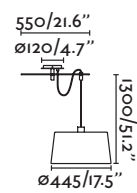

Fusta

— Àlex & Manel Llusçà

Adjustable

28394 white+wood/blanco+madera

1 x E27 MAX 15W LED [I7461]

Body Metal+Wood/Metal+Madera

Shade Textile/Téxtil

Wall 169