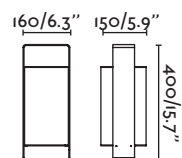

Lula

— Marina Milà

28383 ○ white/blanco

28384 ● olive green/verde oliva

28385 ● black+white/negro+blanco

1 x E27 MAX 15W LED ⊗ [17463]

Body Metal

Shade Textile/Téxtil