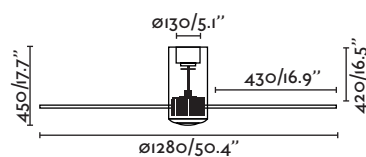

Mini Tube 128cm/50in NEW

33393	chrome cromado	transparent transparente
32038	shiny white blanco brillo	transparent transparente
32039	matt white blanco mate	transparent transparente
32040	shiny black negro brillo	transparent transparente
32041	matt black negro mate	transparent transparente
32042	matt black negro mate	wood madera

Body Metal+Glass/Metal+Cristal
Blades Polycarbonate/Polycarbonato
W 3-6-9-13-22-32
RPM 51-77-103-129-155-185
Airflow | 45.66 m³ min/51 44 CFM
220- 50/
240V 60Hz

Accessory light kit ☒

Accesorio Kit de luz

33390	chrome cromo
33391	black negro

LED SMD 17W 3000K 600lm CRI>80 Driver ✓

220- 50/
240V 60Hz

FAN MEDIUM WITH/WITHOUT LIGHT

CUSTOMIZE IT
WITH COLOR
PERSONALÍZALO
CON COLOR

page 579
página 579