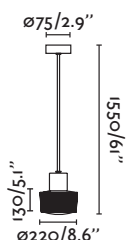

Pole 318

Wall 336

Muffin

— Àlex & Manel Lluscà

74427+74429 ● dark grey/gris oscuro

1x E27 MAX 15W LED [17437]

Body Die Cast Aluminium/Aluminio Inyectado
Diff Opal PMMA/ PMMA Opal

IP44 1,5MT