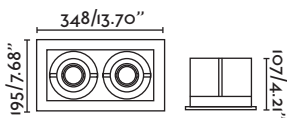

Gingko QR III

03030201 ○ white/blanco

03030202 ● black/negro

03030203 ● grey/gris

2xG53 100W ⊗
Transformer ⊗ [98111105] [LED 98111050]

Body Steel/Acero

↳ 313x169/12.3x6.6"

Without Frame