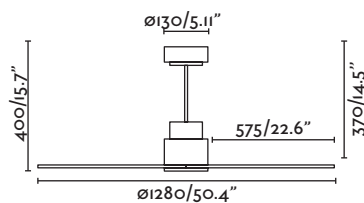

33487 NEW ● white
blanco ● white
blanco

Body Steel/Acero

Blades MDF Wood/ Madera MDF

W 4-6-10-16-24-37

RPM 50-87-125-162-199-237

Airflow 222.4l m3 min/785l CFM

220- 50/
240V 60Hz

Accessory rod ⊗