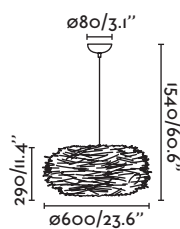

Nido

68153 ● brown/marrón

1x E27 MAX 15W LED [17464]

Body Rattan

1.5MT