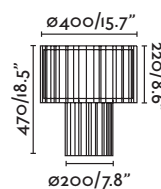

Linda

— Estudi Ribaudí

29307 ● white+black/blanco+negro

29311 ● black+white/negro+blanco

1 x E27 MAX 15W LED ⊗ [I7464]

Body Steel/Acero

Shade Textile/Téxtil

Suspension 123

Wall 183

Linda

— Estudi Ribaudí

29308 ● white+black/blanco+negro

29312 ● black+white/negro+blanco

1 x E27 MAX 15W LED ⊗ [I7464]

Body Steel/Acero

Shade Textile/Téxtil