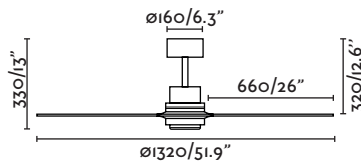

Lantau 132cm/52in

33370 matt nickel / níquel mate dark walnut / nogal oscuro

33373 matt nickel / níquel mate pine / pino

Body Steel/Acero
Blades Natural Wood/ Madera Natural
W 14-30-65
RPM 90-140-180
Airflow 147.56 m³ min/52 l CFM
220-240V 50Hz