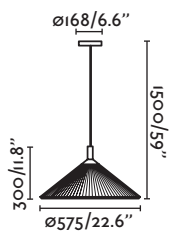

Floor 274

Portable 274

Wall 339

Indoor & Outdoor

Plec
— Àlex & Manel Llusçà

66210 ● old brown/marrón envejecido

66211 ● off white/blanco roto

LED SMD 15W 2700K 2400lm CRI>80
Driver ✓