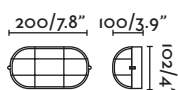

Askot

72020 ○ white/blanco

1x E27 MAX 15W LED ⊗ [I7463]

Body Die Cast Aluminium/Aluminio Inyectado
Diff Translucent Glass/Cristal Translúcido