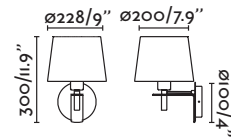

Fusta

— Àlex & Manel Llusçà

28390 white+wood/blanco+madera

1 x E27 MAX 15W LED [17463]

Body Metal+Wood/Metal+Madera
Shade Textile/Téxtil