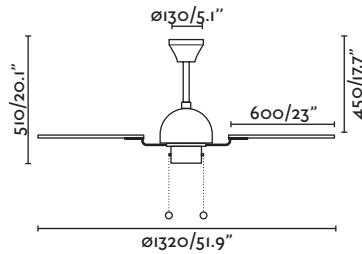

Cuba 132cm/52in

33352 ● dark brown ● wenge
marrón oscuro ● wengué

Body Steel/Acero
Blades ABS
W 20-34-65
RPM 73-99-145
Remote control ☒ [33929/33937]
Airflow 127.45 m³ min/450l CFM
220-240V 50Hz