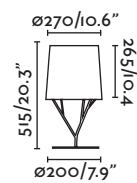

Tree

— Estudi Ribaudi

29868 ● black/negro

29869 ○ white/blanco

1 x E27 MAX 15W LED [17464]

Body Metal

Shade Textile/Téxtil

Tree

— Estudi Ribaudi

29866 ● black/negro

29867 ○ white/blanco

1 x E27 MAX 15W LED [17464]

Body Metal

Shade Textile/Téxtil