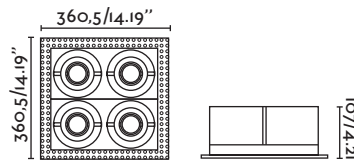

Gingko QR III

03040402 ● black/negro

4xG53 100W ⊗
Transformer ⊗ [98111105] [LED 98111050]

Body Steel/Acero

↳ 314x314/12.3x12.3"