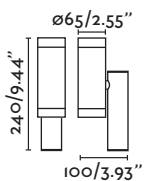

— Estudi Ribaudi

75500 ○ white/blanco

75501 ● dark grey/gris oscuro

2xGU10 MAX 8W LED ✕ [17317]

Body Die Cast Aluminium/Aluminio Inyectado
Diff Tempered Glass/Cristal Templado

IP44   1 Cap/I Tapa ✓

Steps

— Estudi Ribaudi