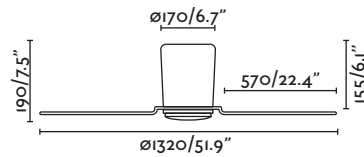

Body Steel/Acero

Blades PMMA

W 2-7-9-14-21-32

RPM 50-76-99-127-151-175

Airflow 191.14 m³ min/6750 CFM

220- 50/

240V 60Hz

FAN LARGE WITHOUT LIGHT