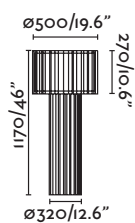

Linda

— Estudi Ribaudí

29308 ● white+black/blanco+negro

29312 ● black+white/negro+blanco

1 x E27 MAX 15W LED ⊗ [I7464]

Body Steel/Acero

Shade Textile/Téxtil