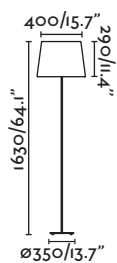

Wall 176

**Sweet**

— Estudi Ribaudí

29938  nickel+white/níquel+blanco29958  white/blanco29959  black/negro1x E27 MAX 15W LED  [17464]

Body Metal

Shade Textile/Téxtil

1,7MT

**Sweet**