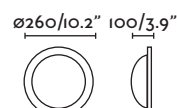

Estay

72010 ○ white/blanco

72011 ● black/negro

1x E27 MAX 15W LED ⊗ [I7463]

Body Die Cast Aluminium/Aluminio Inyectado
Diff Translucent Glass/Cristal Translúcido

Rondo

71010B ○ white/blanco

71011N ● black/negro

1x E27 MAX 15W LED ⊗ [I7463]

Body Die Cast Aluminium/Aluminio Inyectado
Diff Translucent Glass/Cristal Translúcido

Askot

72020 ○ white/blanco

1x E27 MAX 15W LED ⊗ [I7463]

Body Die Cast Aluminium/Aluminio Inyectado
Diff Translucent Glass/Cristal Translúcido

Askot

72022 ○ white/blanco

1x E27 MAX 15W LED ⊗ [I7463]

Body Die Cast Aluminium/Aluminio Inyectado
Diff Translucent Glass/Cristal Translúcido

Radio

71500 ○ white/blanco

71501 ● black/negro

1x E27 MAX 15W LED ⊗ [I7463]

Body Die Cast Aluminium/Aluminio Inyectado
Diff Translucent Glass/Cristal Translúcido