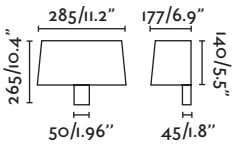

Hotel
— Àlex & Manel Lluscà

- 29940 chrome+white/cromo+blanco
- 29945 chrome+black/cromo+negro

1 x E27 MAX 15W LED [17463]

Body Metal
Shade Textile/Téxtil

Hotel
— Àlex & Manel Lluscà

- 29941 chrome+white/cromo+blanco
- 29946 chrome+black/cromo+negro

1 x E27 MAX 15W LED [17463]

LED HIGH POWER 1W 3500K CRI>80
Driver

Body Metal
Shade Textile/Téxtil