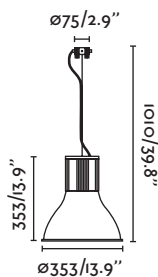

Aluminio

64100 ● matt nickel/níquel mate

1x E27 MAX 15W LED [17464]

Body Aluminium/Aluminio

Transfer

64131 ● matt nickel/níquel mate

3x E27 MAX 15W LED [17463]

Body Aluminium/Aluminio