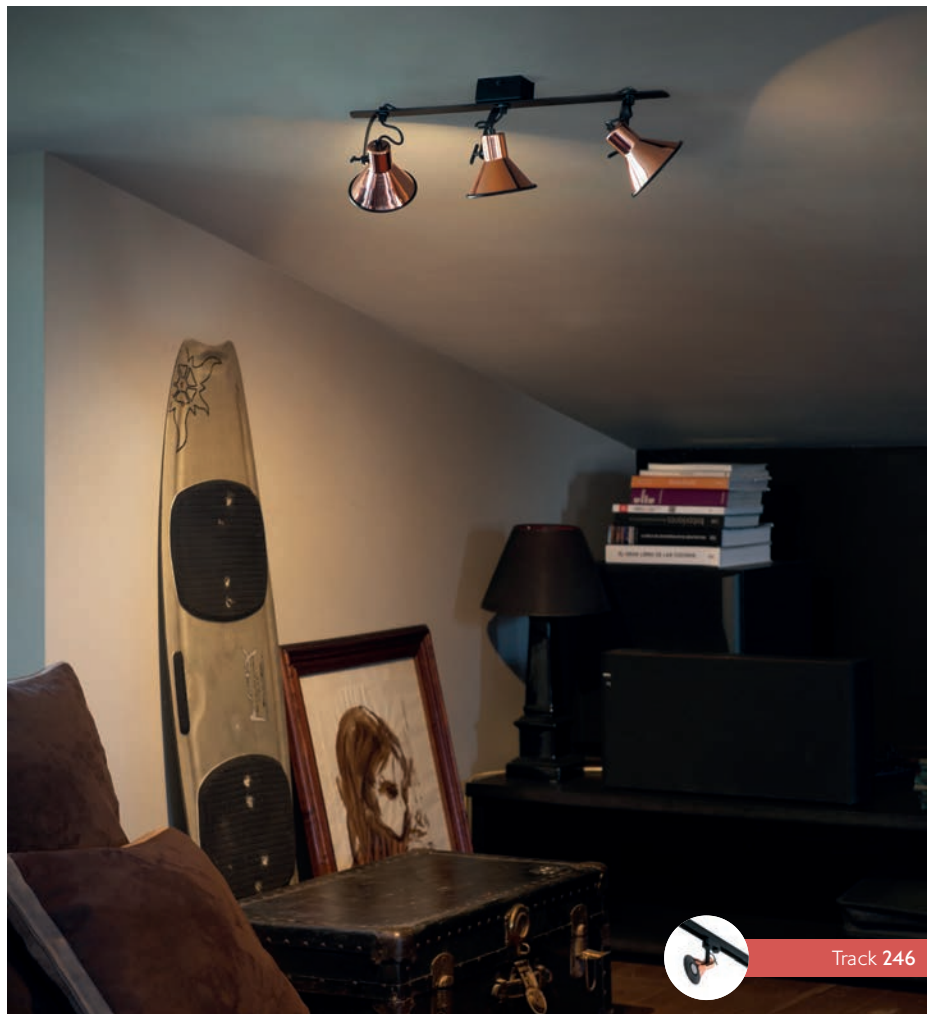

Cup

— Alex & Manel Lluscà

- 40580 ● copper/cobre
- 40581 ● matt nickel/níquel mate
- 40582 ● white/blanco

1xGU 10 MAX 8W LED ⊗ [I7324]

Body Metal

Cup

— Alex & Manel Lluscà

- 40583 ● copper/cobre
- 40584 ● matt nickel/níquel mate
- 40585 ● white/blanco

2xGU 10 MAX 8W LED ⊗ [I7324]

Body Metal

Cup

— Alex & Manel Lluscà

- 40589 ● copper/cobre
- 40590 ● matt nickel/níquel mate
- 40591 ● white/blanco

4xGU 10 MAX 8W LED ⊗ [I7324]

Body Metal

Cup

— Alex & Manel Lluscà

- 40586 ● copper/cobre
- 40587 ● matt nickel/níquel mate
- 40588 ● white/blanco

3xGU 10 MAX 8W LED ⊗ [I7324]

Body Metal

Track 246