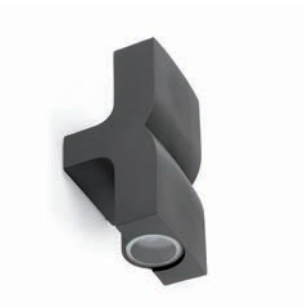

IP65  

Beacon&Post 298

Klamp

— Àlex & Manel Llusçà

74408 ● dark grey/gris oscuro

2xGU10 MAX 8W LED ☒ [17317]

Body Die Cast Aluminium/Aluminio Inyectado
Diff Opal Glass/Cristal Opal

Klamp