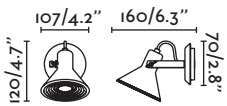

Cup

— Alex & Manel Lluscà

- 40580 ● copper/cobre
- 40581 ● matt nickel/níquel mate
- 40582 ● white/blanco

1xGU 10 MAX 8W LED ⊗ [I7324]

Body Metal