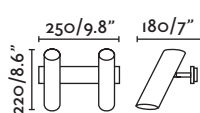

Link

— Estudi Ribaudí

29875 ● white/blanco

29876 ● black/negro

2xGU10 MAX 8W LED ⊗ [○ I7316 ● I7324]

Body Steel/Acero

Ceiling 213

Floor&Table 83