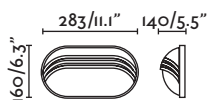

Nono

71260 ○ white/blanco

71261 ● black/negro

1 x E27 MAX 15W LED [17463]

Body Die Cast Aluminium/Aluminio Inyectado
Diff Translucent Glass/Cristal Translúcido

IP44