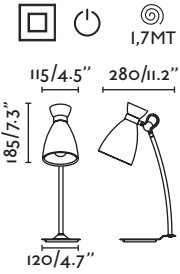

1xGU10 MAX 8W LED ⊗ [○ I7316 ● I7324]

Body Steel/Acero

Retro
— Àlex & Manel Lluscà

- 20003 ● beige/beige
- 20004 ● olive green/verde oliva
- 20005 ● red/rojo

1 x E14 MAX 8W LED [17461]

Body Metal

Suspension 124