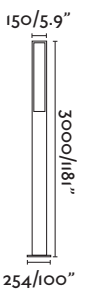

73256 ● dark grey/gris oscuro

3xT5 40W [I5833] Ballast ✓

Body Die Cast Aluminium/Aluminio Inyectado
Diff Opal Polycarbonate/Policarbonato Opal

IP54 ⚡

Accessory

7R 143 ●

Náutica

71116 ● rust brown/marrón óxido