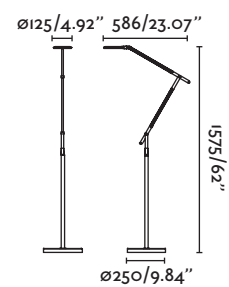

Halo

55190 ● black/negro

LED SMD 6W 3000K 500lm CRI>80 Driver ✓

Body Aluminium+Zinc/Aluminio+Zinc

DIM 100- 50/ 240V 60Hz 1,9MT

Wall accessory ✕

55192 ● black/negro

0,17 Kg / 0,37 Lb

Clip accessory ✕

55193 ● black/negro

0,21 Kg / 0,46 Lb

INDOOR DESK

Halo

55191 ● black/negro

LED SMD 6W 3000K 500lm CRI>80 Driver ✓

Body Aluminium+Zinc/Aluminio+Zinc

DIM 100- 50/ 240V 60Hz 1,9MT