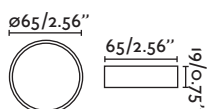

LED Mini

42910 ☐ white/blanco

42911 ☒ chrome/cromo

LED HIGH POWER 3,5W 3000K 200lm
CRI>80 Driver ☒ [98310110]

Body Metal

Diff Translucent Polycarbonate/Polycarbonato
Translúcido

350
mA

$\varnothing 58/2.3''$

$\varnothing 65/2.56''$

Visit faro.es/blog to consult how to install it. Visita faro.es/blog para consultar su instalación.

INDOOR RECESSED

LED Mini Surface accessory/
accesorio superficie

42913 ☒ chrome/cromo

Body Aluminium/Aluminio

Koi

42921 ☐ white/blanco

LED SMD 6W 3000K 400lm CRI>80 Driver ☒

Body Polycarbonate/Polycarbonato
Diff PVC

100- 50/ 240V 60Hz 15°
15°

$\varnothing 81/3.2''$

Yes

63280 ☐ white/blanco

1xAR III max 100W ☒
Gear ☒ [98101050]

Body Plaster/Yeso
Diff Aluminium/Aluminio

12V

224x224/8,1x8,1''