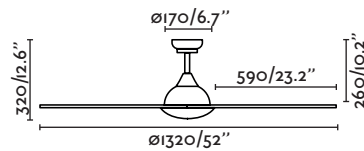

Sioux 132cm/52in NEW

33770 white
blanco white
blanco

Body Steel/Acero

Blades ABS

W 3-5-7-11-19-32

RPM 51-79-109-140-169-201

Airflow 164.32 m³ min/5803 CFM

220- 50/

240V 60Hz