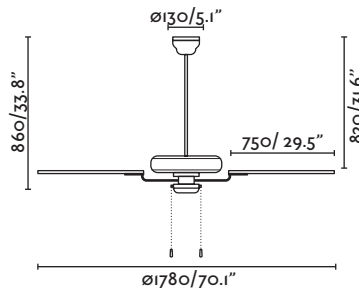

34006 brown
marrón

34009 white
blanco

FAN EXTRA LARGE WITHOUT LIGHT

Reversible blades
Palas reversibles

Nisos 178cm/70in

33363  dark brown / marrón oscuro  cherry+dark walnut / cerezo+nogal oscuro

Body Aluminium/Aluminio
Blades MDF Wood/Madera MDF
W 40-60-90
RPM 60-85-120
Remote control  [33929/33937]
220-240V 50Hz