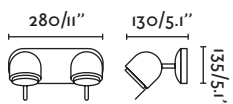

Stone NEW

43501 ● grey/gris

2xGU10 MAX 8W LED ⊗ [I7324]

Body Metal+Concrete/
Metal+Ceramica

GU10 LED

Stone NEW

43502 ● grey/gris

3xGU10 MAX 8W LED ⊗ [I7324]

Body Metal+Concrete/
Metal+Ceramica